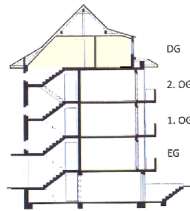

Haus	Kirchgasse 1a, 4402 Frenkendorf / BL	Fläche	ca. 44.3 m ²
Objekt	2 - Zimmer Wohnung	Objekt-Nummer	6204.03.1008
Lage	Dachgeschoss		

Situation

Schnitt

Übersicht

Grundriss