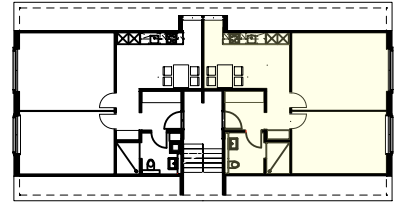

Haus	Kirchgasse 1a, 4402 Frenkendorf / BL	Fläche	ca. 44.3 m ²
Objekt	2 - Zimmer Wohnung	Objekt-Nummer	6204.03.1008
Lage	Dachgeschoss		

Situation

Schnitt

Übersicht

Grundriss