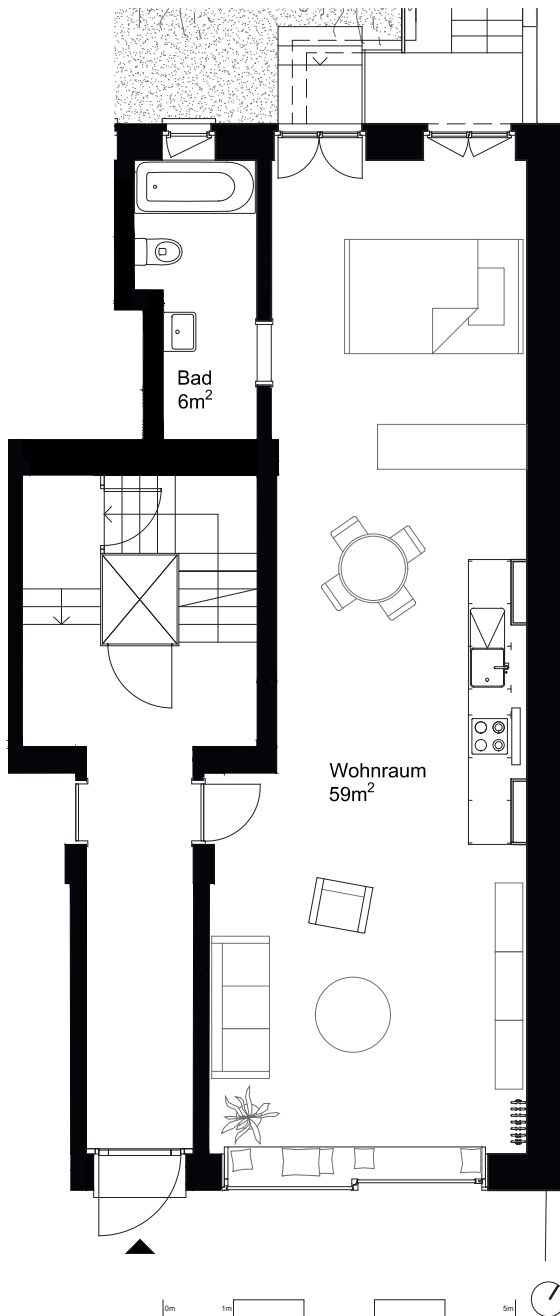

Wohnung Erdgeschoss, rechts 0.2

Beschreibung	Loft Wohnung
Etage, Lage	Erdgeschoss, rechts
Hauptnutzfläche	ca. 65 m ²
Aussenraum	Hofzugang

Materialien

Boden, Wohnen	Kurzstabparkett, Eiche
Boden, Entrée	Kurzstabparkett, Eiche
Boden, Treppe Hof	Kebony, Holz
Küche, Fronten	MDF, weiss
Nasszellen	Keramikplatten

- 2. Dachgeschoss
- 1. Dachgeschoss
- 4. Obergeschoss
- 3. Obergeschoss
- 2. Obergeschoss
- 1. Obergeschoss
- Erdgeschoss**