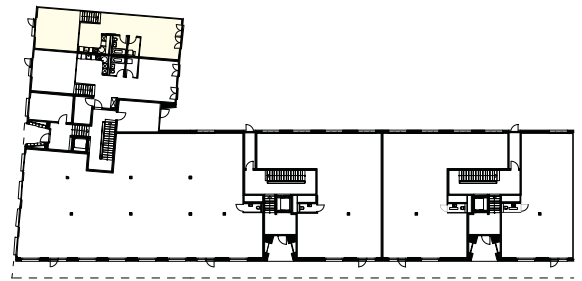

Liegenschaft Wohnüberbauung Erlenmatt, 4058 Basel

Haus Tangentenweg 30

Lage Erdgeschoss

Objekt 2.5-Zimmer Wohnatelier

Fläche ca. 79.3 m<sup>2</sup>

Objekt-Nummer 1251.03.0001

Situation

Schnitt

Übersicht

Grundriss  
Masstab 1:100

0 1 2 3 4 5m