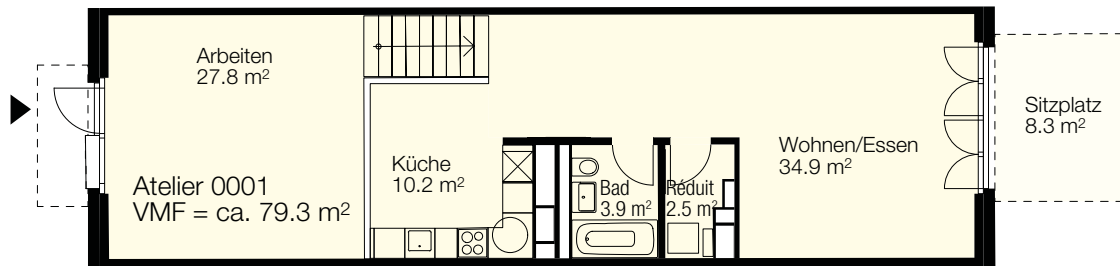

Liegenschaft Wohnüberbauung Erlenmatt, 4058 Basel

Haus Tangentenweg 30

Lage Erdgeschoss

Objekt 2.5-Zimmer Wohnatelier

Fläche ca. 79.3 m<sup>2</sup>

Objekt-Nummer 1251.03.0001

Situation

Schnitt

Übersicht

Grundriss  
Masstab 1:100

0 1 2 3 4 5m