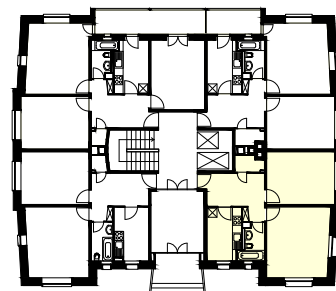

Haus	Prattelerstrasse 11, 4052 Basel	Fläche	ca. 59 m ²
Objekt	2.5-Zimmer-Wohnung	Objekt-Nummer	16553.03.0001
Lage	Erdgeschoss		

Situation

Schnitt-Schema

Übersicht

Grundriss