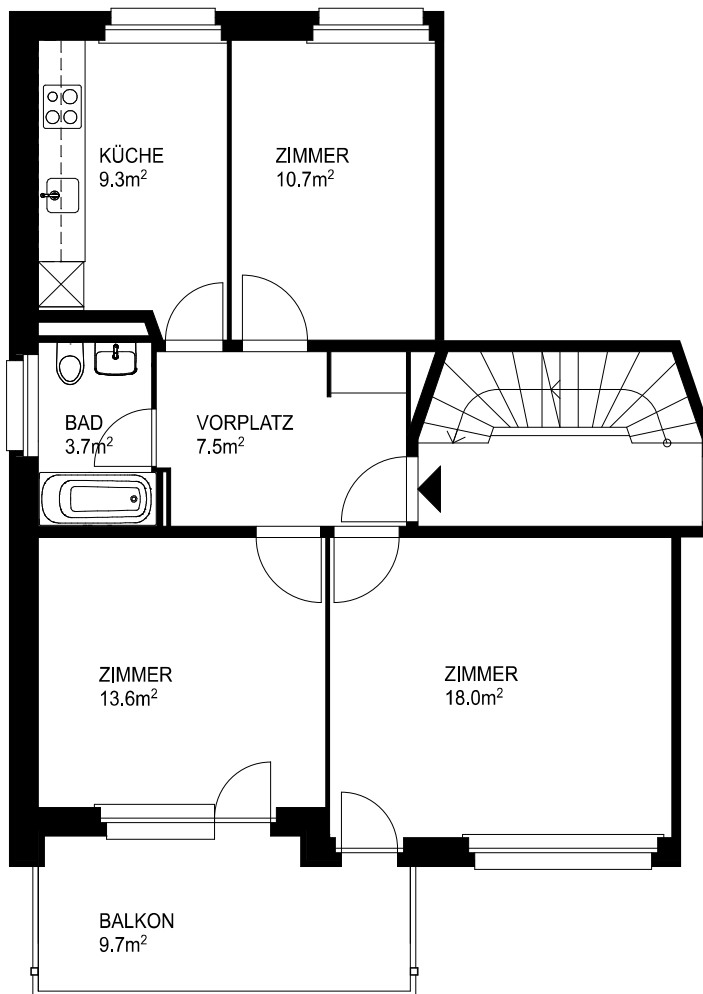

Adresse	Aeussere Lange Heid 10, 4142 Münchenstein	Objekt-Nummer	16610.02.0101
Objekt	3,5-Zimmer-Wohnung	Fläche (VMF)	ca. 62,8 m ²
Lage	1. Obergeschoss	Keller	ca. x m ²

Schnitt

Übersicht

Situation

Grundriss

0 m 1 m 2 m 3 m 4 m 5 m

Masstab 1:100