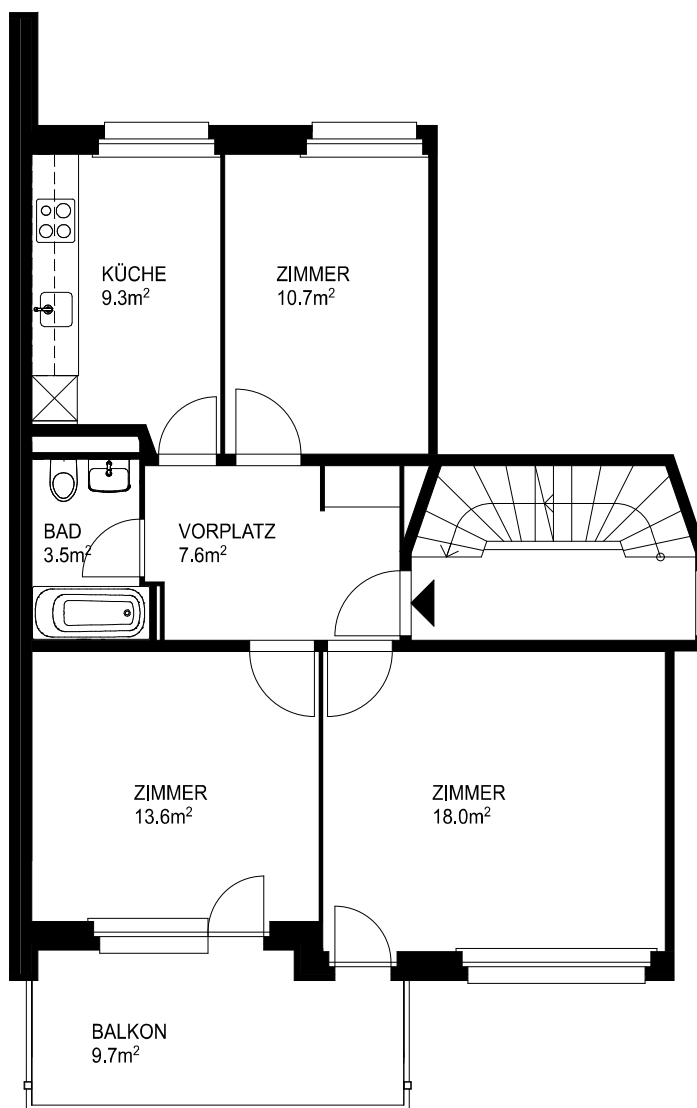

Adresse	Aeussere Lange Heid 8, 4142 Münchenstein	Objekt-Nummer	16610.01.0001
Objekt	3,5-Zimmer-Wohnung	Fläche (VMF)	ca. 62,7 m ²
Lage	Erdgeschoss	Keller	ca. x m ²

Schnitt

Übersicht

Situation

Grundriss

Masstab 1:100