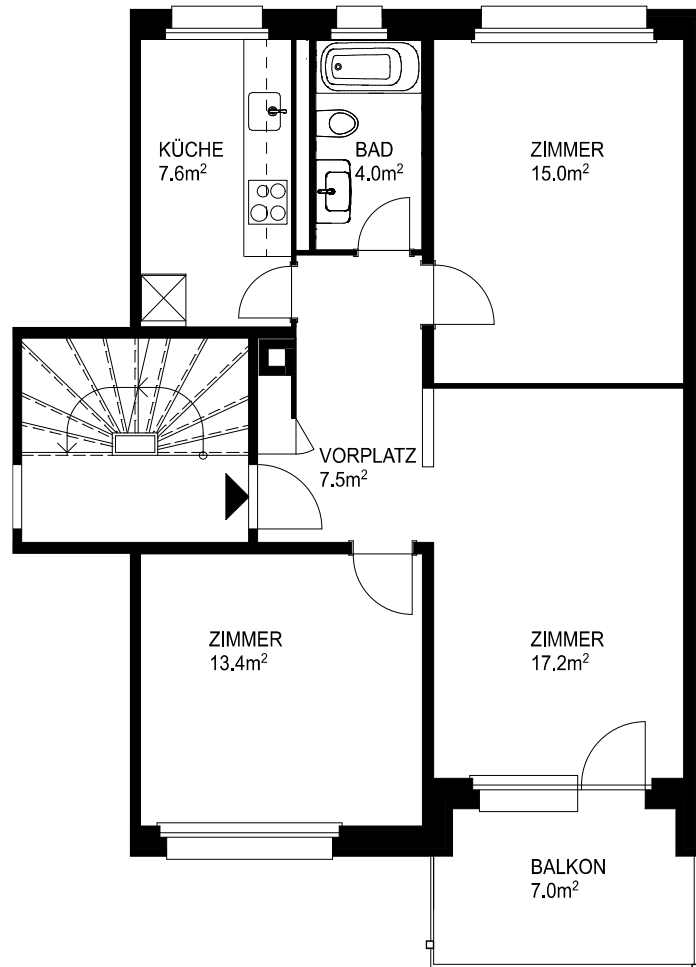

Adresse	Steinbühlweg 31, 4123 Allschwil	Objekt-Nummer	16207.04.1002
Objekt	3,5-Zimmer-Wohnung	Fläche (VMF)	ca. 64,7 m ²
Lage	Erdgeschoss	Keller	ca. 2,4 m ²

Situation

Schnitt

Übersicht

Grundriss

0 m 1 m 2 m 3 m 4 m 5 m

Massstab 1:100