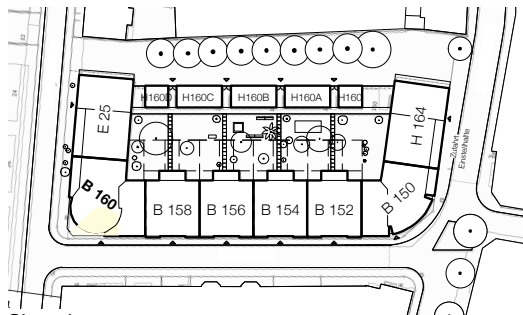

Adresse	Bläsiring 160	Fläche	ca. 54 m <sup>2</sup>
Objekt	2-Zimmer-Wohnung	Objekt-Nummer	16630.07.0202
Lage	2. Obergeschoss		

Situation

UG Schnitt

Übersicht

Grundriss

M 1:100  
0 m 1 2 3 4 5