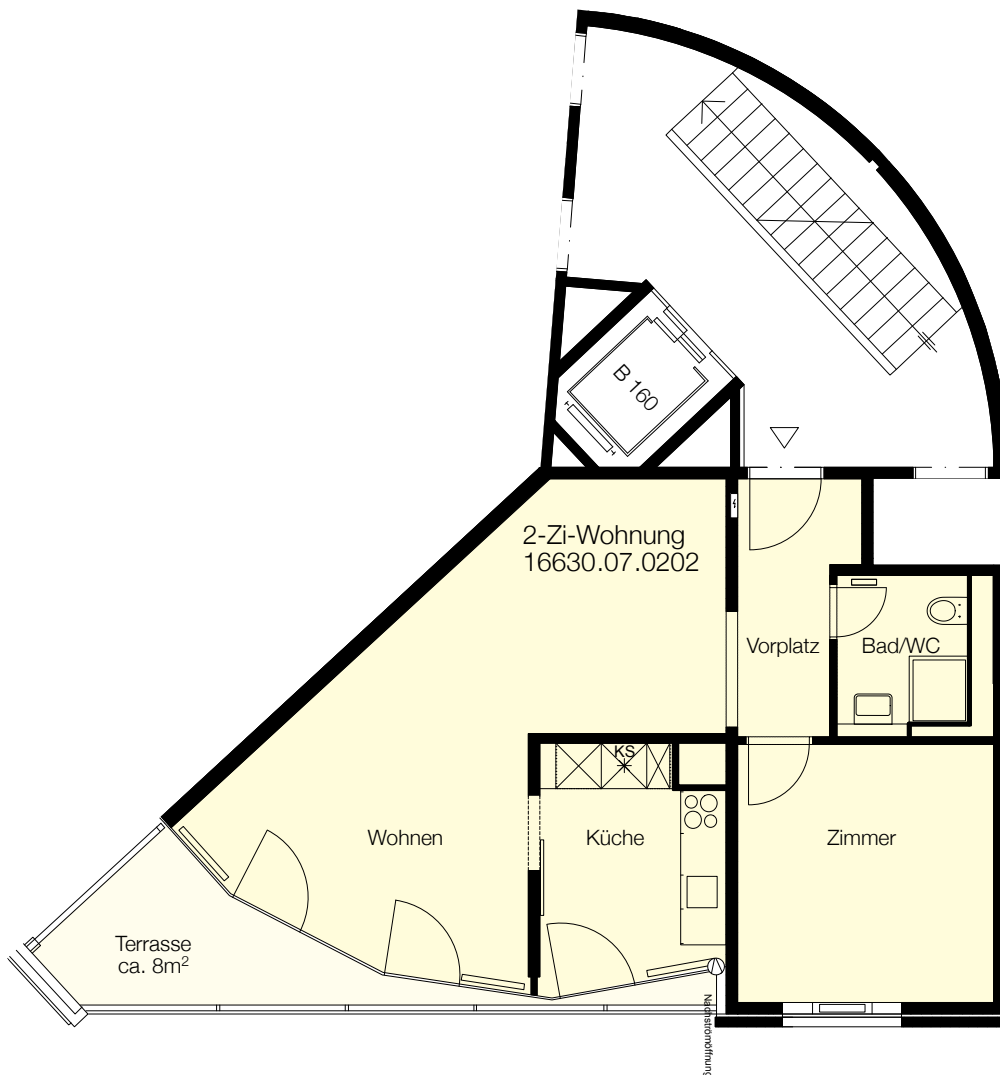

Adresse	Bläsiring 160	Fläche	ca. 54 m <sup>2</sup>
Objekt	2-Zimmer-Wohnung	Objekt-Nummer	16630.07.0202
Lage	2. Obergeschoss		

Situation

UG Schnitt

Übersicht

Grundriss

M 1:100  
0 m 1 2 3 4 5