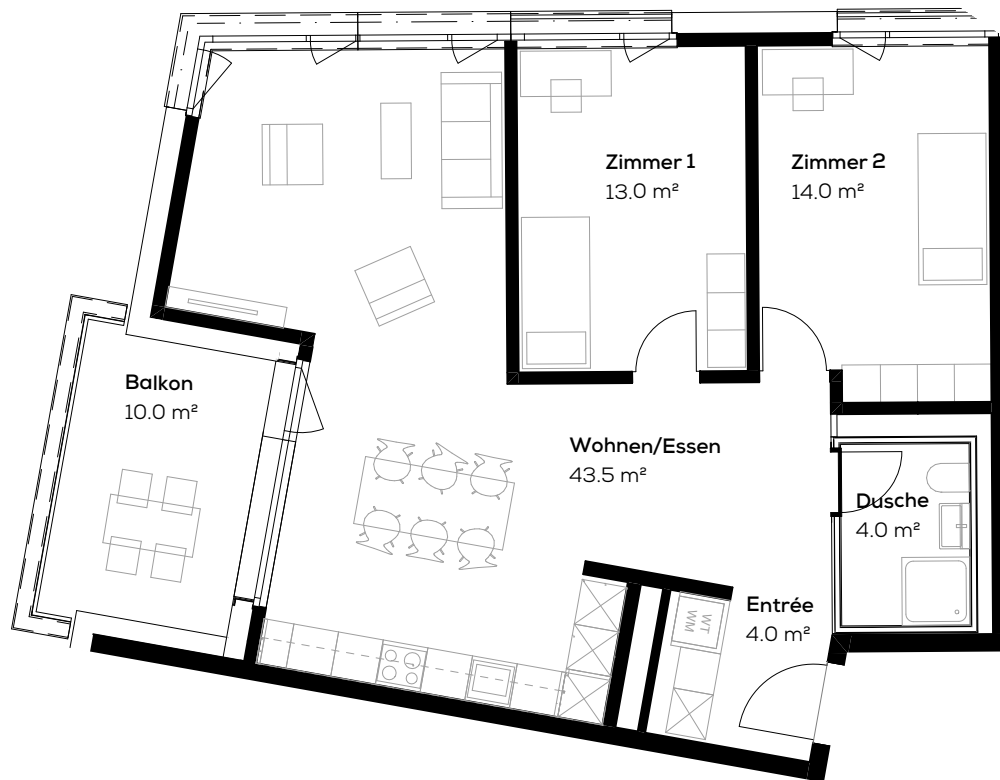

Wohnung 16310.09.0004

Adresse: Fleischbachstr. 20, 4153 Reinach
Objekt: 3.5-Zimmer-Wohnung
Lage: Erdgeschoss

Fläche: ca. 78.5 m²
Keller: ca. 8 m²

Massstab 1:100