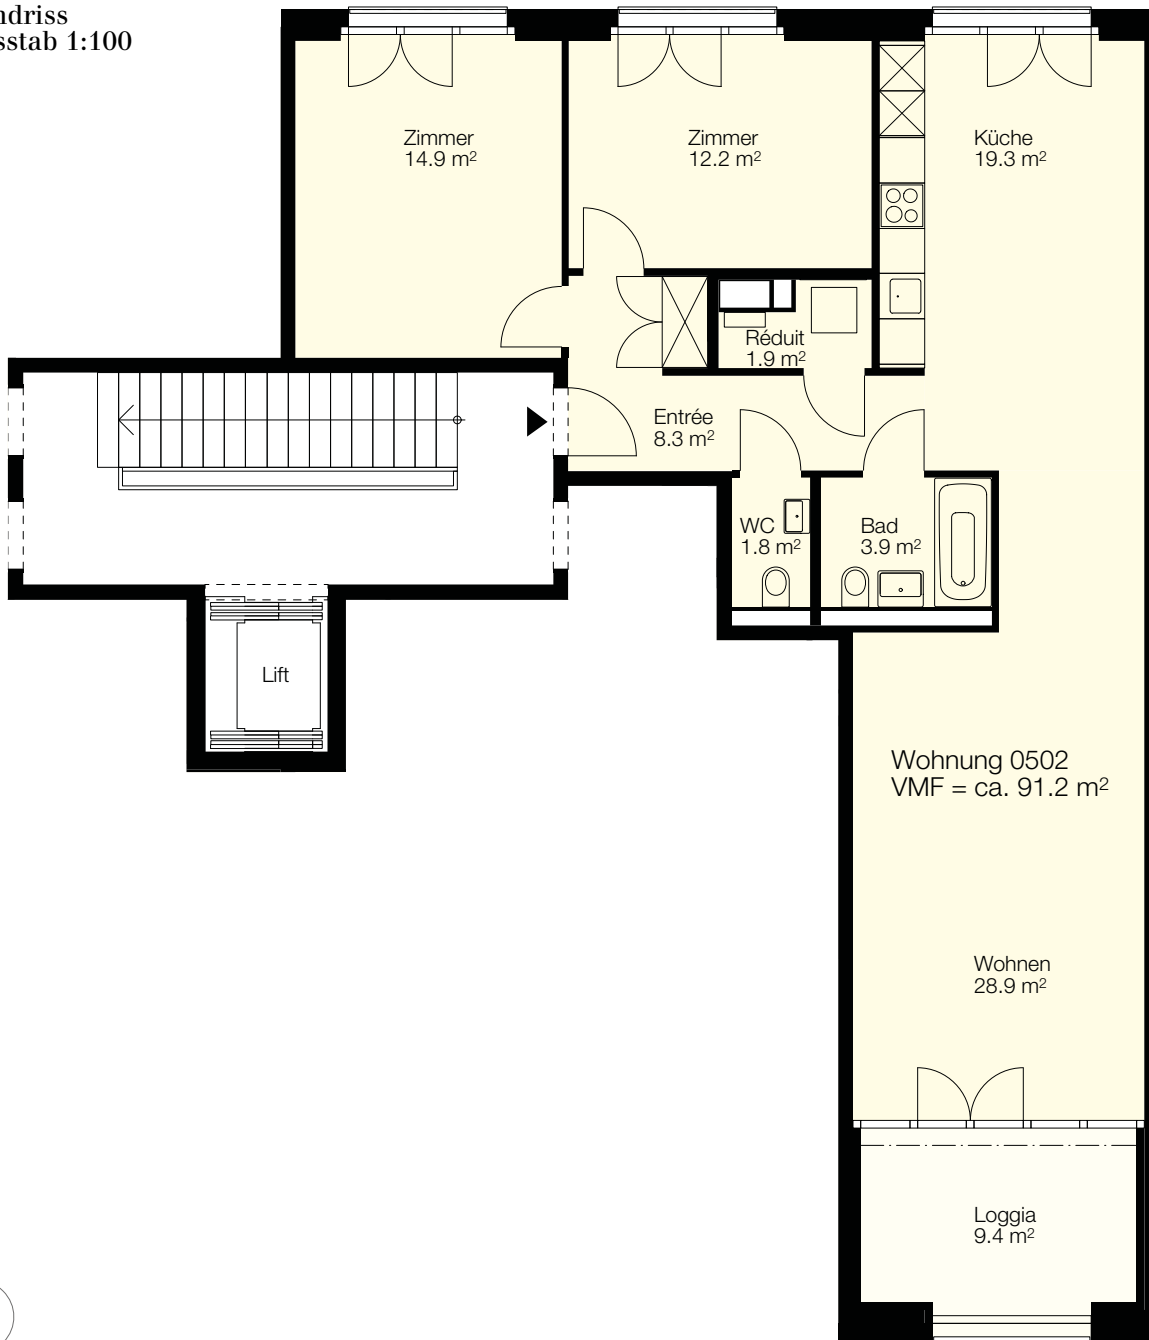

Liegenschaft Wohnüberbauung Erlenmatt, 4058 Basel

Haus Max Kämpf-Platz 1

Lage 5. Obergeschoss

Objekt 3.5-Zimmer-Wohnung

Fläche ca. 91.2 m²

Objekt-Nummer 1251.02.0502

Situation

Schnitt

Übersicht

Grundriss
Massstab 1:100

0 1 2 3 4 5m