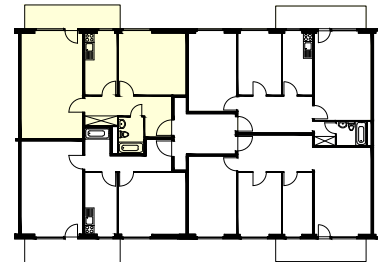

Haus	Rüttihardstrasse 7, 4127 Birsfelden	Fläche	ca. 65.1 m <sup>2</sup>
Objekt	2.5-Zimmer-Wohnung	Objekt-Nummer	16046.02.0115
Lage	3. Obergeschoss		

Situation

Schnitt-Schema

Übersicht

Grundriss