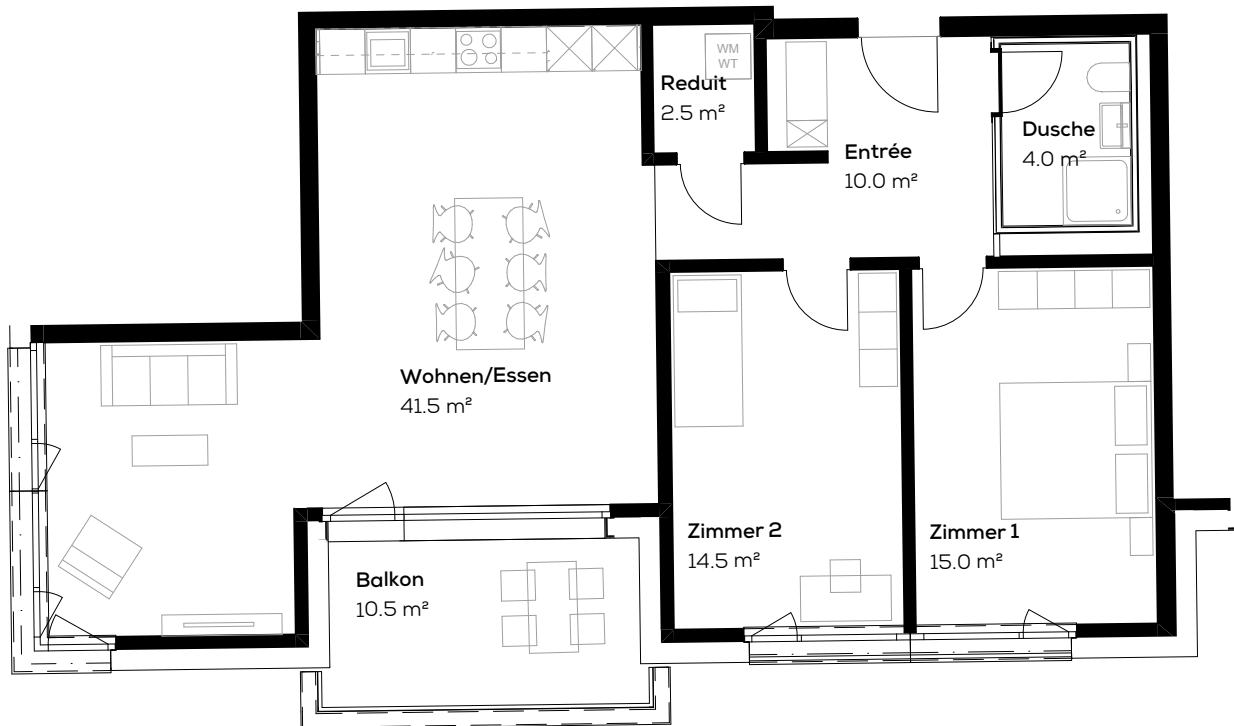

Wohnung 16310.09.0003

Adresse: Fleischbachstr. 20, 4153 Reinach
Objekt: 3.5-Zimmer-Wohnung
Lage: Erdgeschoss

Fläche: ca. 87.5 m²
Keller: ca. 8 m²

Massstab 1:100

0 1 5m