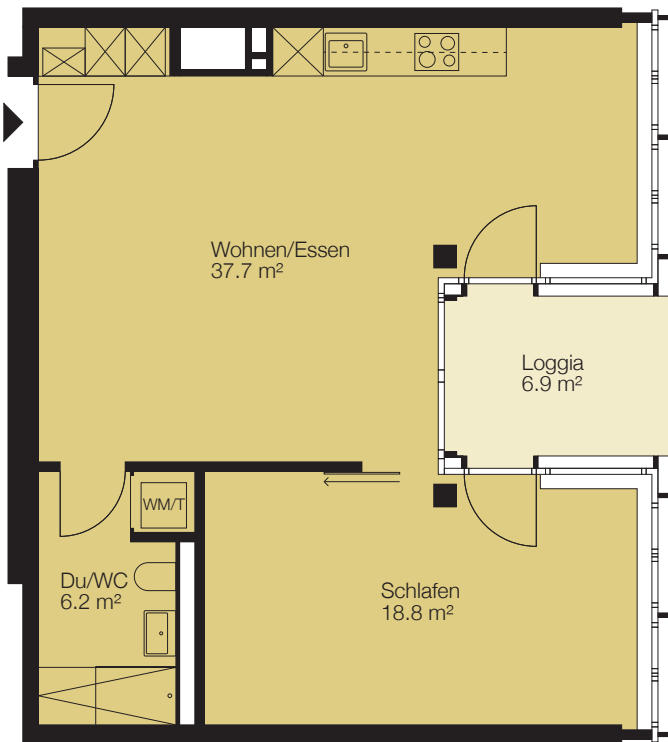

Turm 1 im Bruggrain 7, 4153 Reinach  
 Objekt 2.5-Zimmer-Wohnung  
 Etage 7. Obergeschoss

Objekt-Nr. 16571.01.0706  
 Fläche ca. 62.7 m<sup>2</sup>  
 Keller ca. 6.6 m<sup>2</sup>

Situation

Schnitt

Grundriss

0 1 2 3 4 5m

Masstab 1:100