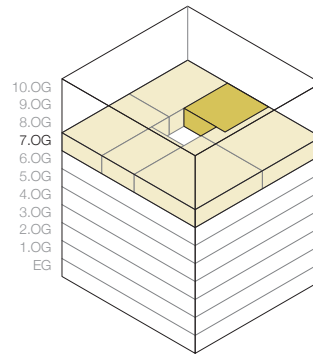

Turm 1 im Bruggrain 7, 4153 Reinach  
 Objekt 2.5-Zimmer-Wohnung  
 Etage 7. Obergeschoss

Objekt-Nr. 16571.01.0706  
 Fläche ca. 62.7 m<sup>2</sup>  
 Keller ca. 6.6 m<sup>2</sup>

Situation

Schnitt

Grundriss

0 1 2 3 4 5m

Masstab 1:100