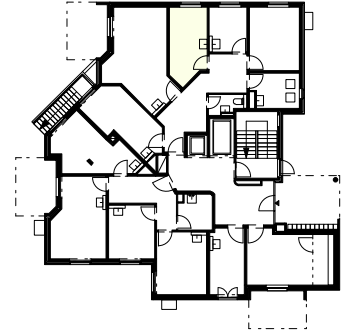

Haus	Ramlinsburgerstrasse 4, 4410 Liestal / BL	Fläche	ca. 12 m ²
Objekt	Bastelraum	Objekt-Nummer	16609.01.9007
Lage	Sockelgeschoss		

Situation

Schnitt-Schema

Übersicht

Grundriss

Bastelraum
ca. 12m²

M 1:50