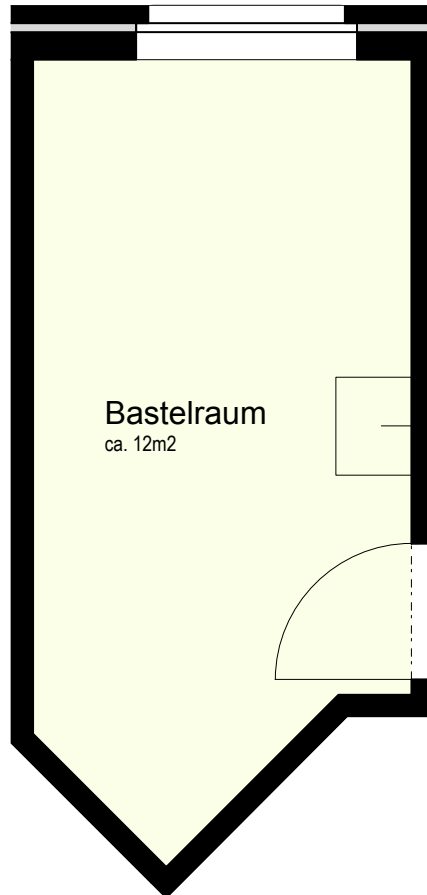

Haus	Ramlinsburgerstrasse 4, 4410 Liestal / BL	Fläche	ca. 12 m ²
Objekt	Bastelraum	Objekt-Nummer	16609.01.9007
Lage	Sockelgeschoss		

Situation

Schnitt-Schema

Übersicht

Grundriss

Bastelraum
ca. 12m²

M 1:50