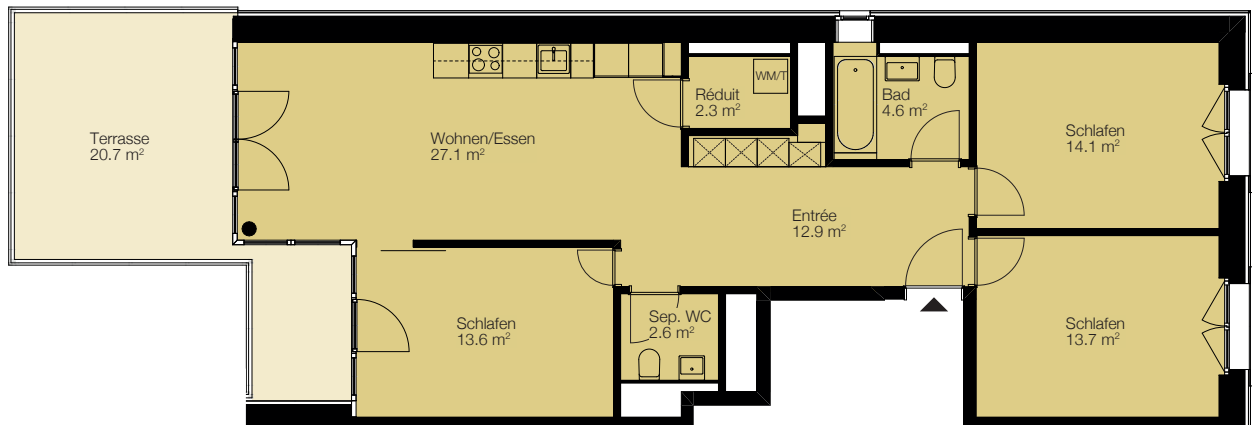

Townhouse R3	Im Brugrain 5c, 4153 Reinach	Objekt-Nr.	16571.04.0201
Objekt	4.5-Zimmer-Wohnung	Fläche	ca. 90.9 m ²
Etage	2. Obergeschoss	Keller	ca. 7.8 m ²

Situation

Schnitt

Grundriss

Masstab 1:150