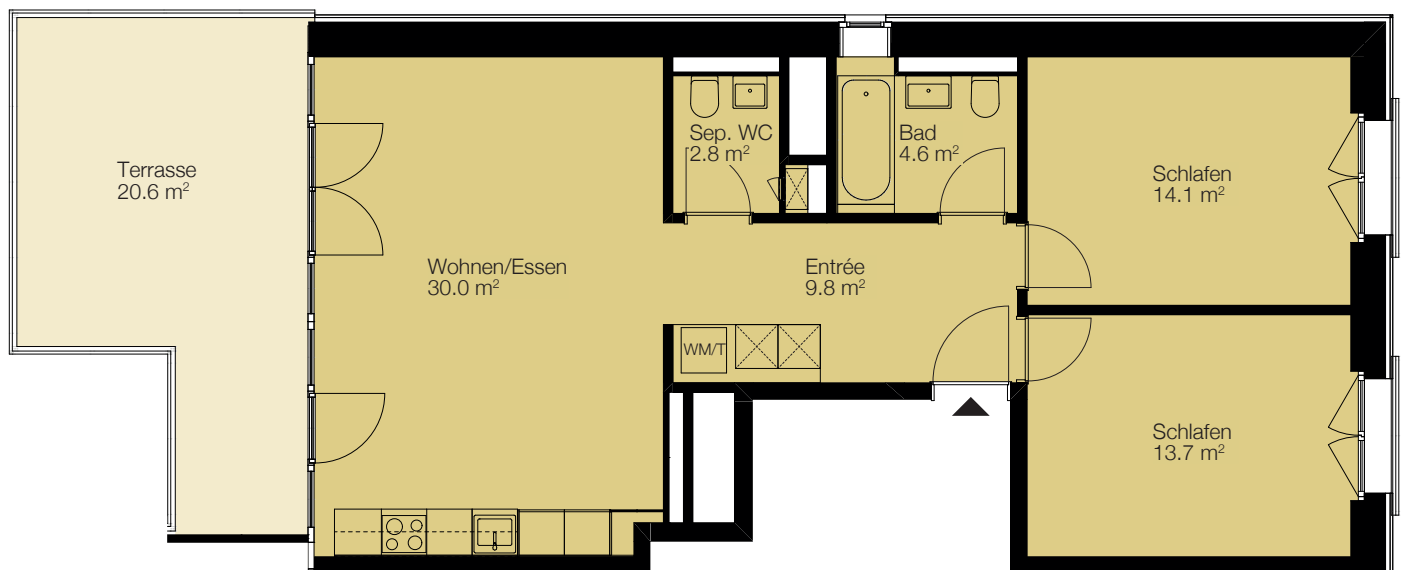

Townhouse R3	Im Brugrain 5c, 4153 Reinach	Objekt-Nr.	16571.04.0301
Objekt	3.5-Zimmer-Wohnung	Fläche	ca. 75.0 m ²
Etage	3. Obergeschoss	Keller	ca. 7.5 m ²

Situation

Schnitt

Grundriss

0 1 2 3 4 5m

Massstab 1:100