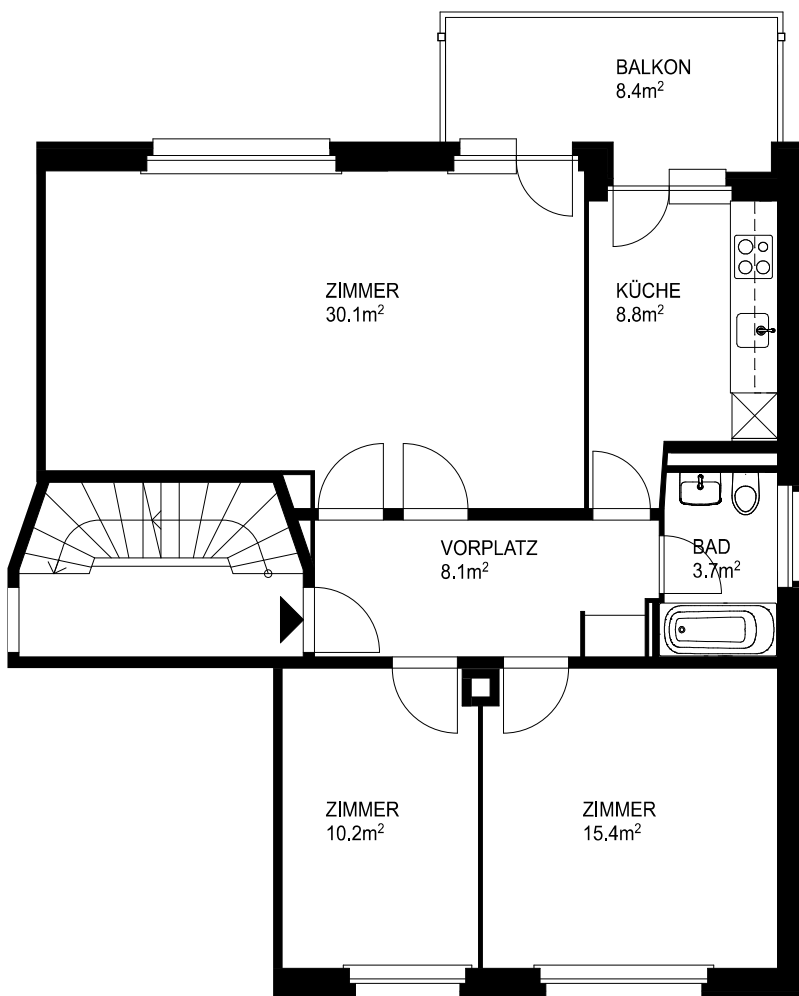

Adresse	Aeussere Lange Heid 8, 4142 Münchenstein	Objekt-Nummer	16610.01.0102
Objekt	3,5-Zimmer-Wohnung	Fläche (VMF)	ca. 76,3 m <sup>2</sup>
Lage	1. Obergeschoss	Keller	ca. x m <sup>2</sup>

Schnitt

Übersicht

Situation

Grundriss

Masstab 1:100