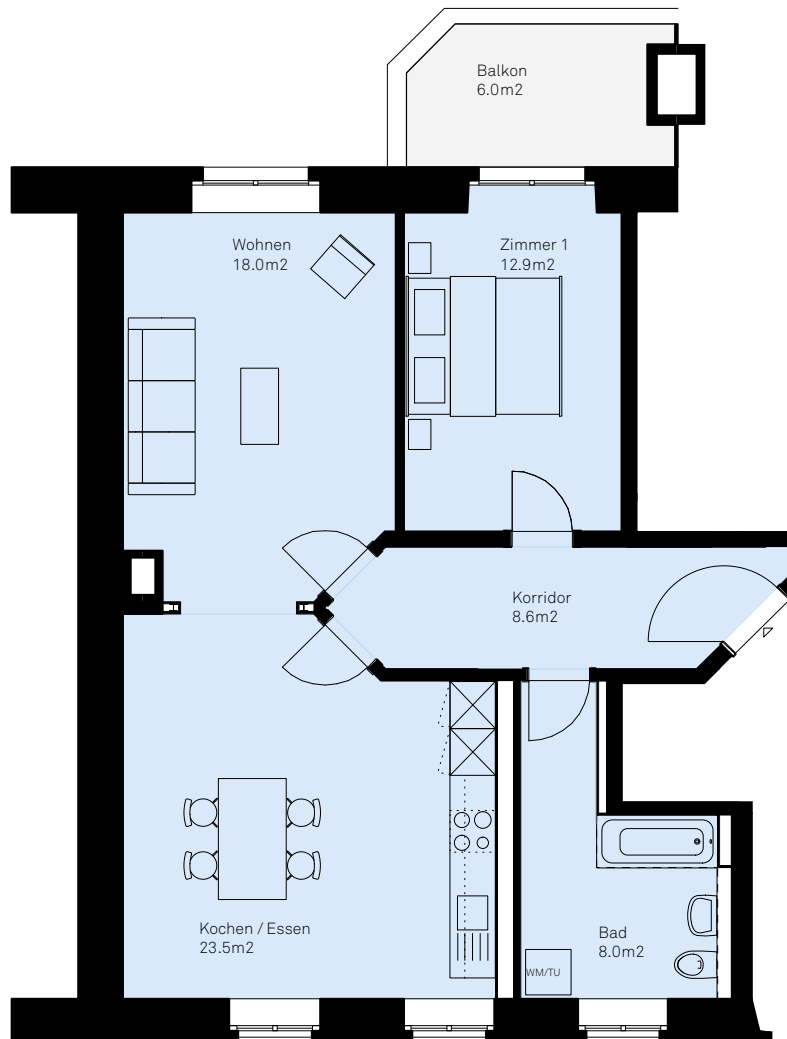

Adresse	Grenzacherstr. 32, 4058 Basel	Objekt-Nummer	16505.02.0102
Objekt	3-Zimmer-Wohnung	Fläche(VMF)	ca. 71.0m ²
Lage	1.Obergeschoss	Keller	ca. 4.0m ²

Situation

Schnitt

Übersicht

Grundriss

■ Raumhöhe 2.69m

Adresse	Grenzacherstr. 32, 4058 Basel	Objekt-Nummer	16505.02.0101
Objekt	3.5-Zimmer-Wohnung	Fläche(VMF)	ca. 79.0m ²
Lage	1.Obergeschoss	Keller	ca. 5.5.0m ²

Situation

Schnitt

Übersicht

Grundriss

- Raumhöhe 2.69m
- Raumhöhe 2.65m
- Raumhöhe 2.60m
- Raumhöhe 2.55m
- Raumhöhe 2.33m

Adresse	Grenzacherstr. 30, 4058 Basel	Objekt-Nummer	16505.01.0101
Objekt	4-Zimmer-Wohnung	Fläche(VMF)	ca. 94.0m ²
Lage	1. Obergeschoss	Keller	ca. 6.0m ²

Situation

Schnitt

Übersicht

Grundriss

- Raumhöhe 2.80m
- Raumhöhe 2.70m
- Raumhöhe 2.52m
- Raumhöhe 2.43m
- Raumhöhe 2.35m