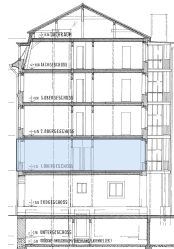

Adresse	Grenzacherstr. 32, 4058 Basel	Objekt-Nummer	16505.02.0102
Objekt	3-Zimmer-Wohnung	Fläche(VMF)	ca. 71.0m ²
Lage	1.Obergeschoss	Keller	ca. 4.0m ²

Situation

Schnitt

Übersicht

Grundriss

■ Raumhöhe 2.69m

Adresse	Grenzacherstr. 32, 4058 Basel	Objekt-Nummer	16505.02.0101
Objekt	3.5-Zimmer-Wohnung	Fläche(VMF)	ca. 79.0m ²
Lage	1.Obergeschoss	Keller	ca. 5.5.0m ²

Situation

Schnitt

Übersicht

Grundriss

- Raumhöhe 2.69m
- Raumhöhe 2.65m
- Raumhöhe 2.60m
- Raumhöhe 2.55m
- Raumhöhe 2.33m

Adresse	Grenzacherstr. 30, 4058 Basel	Objekt-Nummer	16505.01.0101
Objekt	4-Zimmer-Wohnung	Fläche(VMF)	ca. 94.0m ²
Lage	1. Obergeschoss	Keller	ca. 6.0m ²

Situation

Schnitt

Übersicht

Grundriss

- Raumhöhe 2.80m
- Raumhöhe 2.70m
- Raumhöhe 2.52m
- Raumhöhe 2.43m
- Raumhöhe 2.35m