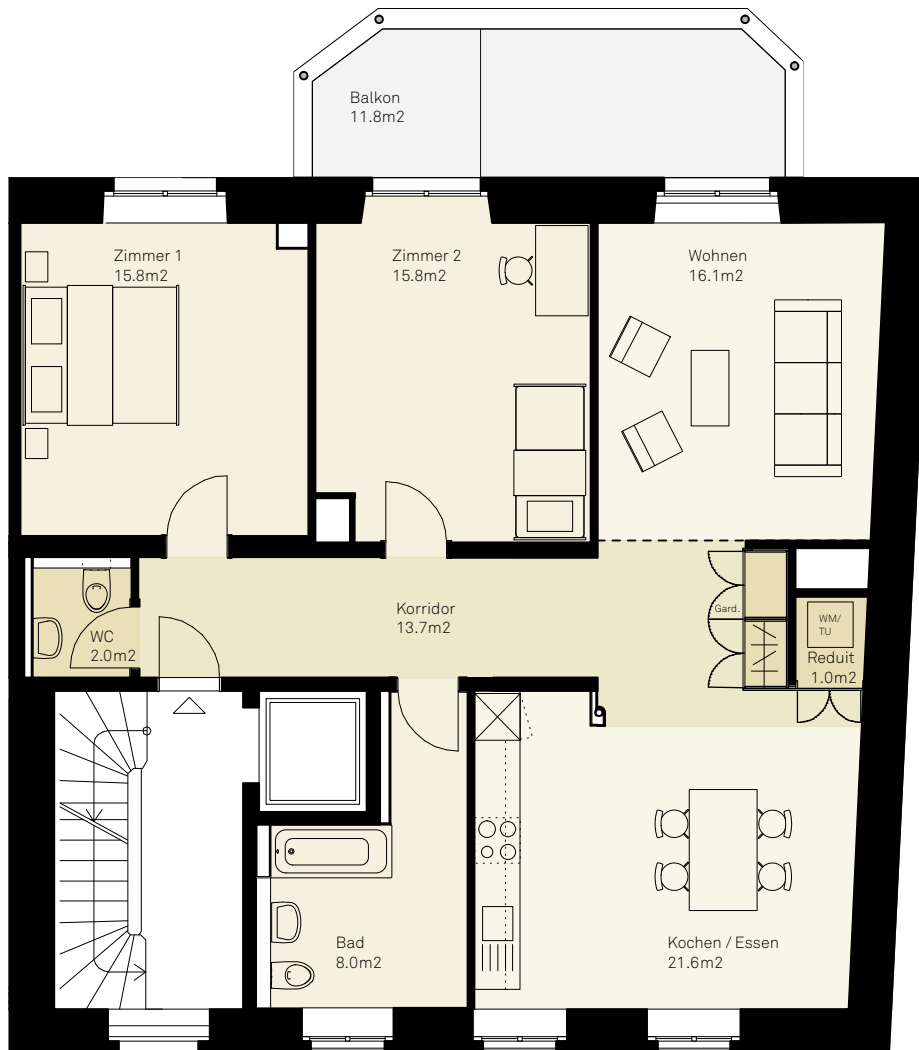

Adresse	Grenzacherstr. 32, 4058 Basel	Objekt-Nummer	16505.02.0102
Objekt	3-Zimmer-Wohnung	Fläche(VMF)	ca. 71.0m ²
Lage	1.Obergeschoss	Keller	ca. 4.0m ²

Situation

Schnitt

Übersicht

Grundriss

■ Raumhöhe 2.69m

Adresse	Grenzacherstr. 32, 4058 Basel	Objekt-Nummer	16505.02.0101
Objekt	3.5-Zimmer-Wohnung	Fläche(VMF)	ca. 79.0m ²
Lage	1.Obergeschoss	Keller	ca. 5.5.0m ²

Situation

Schnitt

Übersicht

Grundriss

- Raumhöhe 2.69m
- Raumhöhe 2.65m
- Raumhöhe 2.60m
- Raumhöhe 2.55m
- Raumhöhe 2.33m

Adresse	Grenzacherstr. 30, 4058 Basel	Objekt-Nummer	16505.01.0101
Objekt	4-Zimmer-Wohnung	Fläche(VMF)	ca. 94.0m ²
Lage	1. Obergeschoss	Keller	ca. 6.0m ²

Situation

Schnitt

Übersicht

Grundriss

- Raumhöhe 2.80m
- Raumhöhe 2.70m
- Raumhöhe 2.52m
- Raumhöhe 2.43m
- Raumhöhe 2.35m