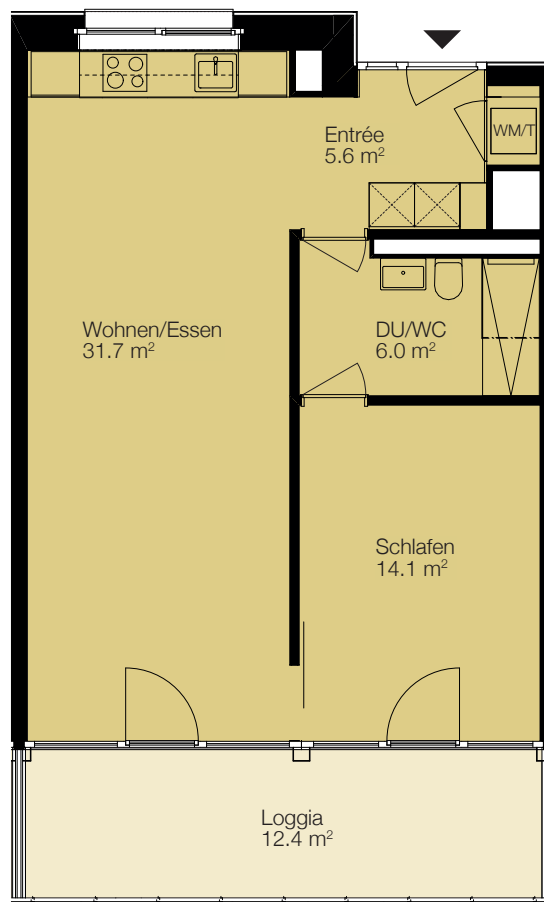

Apartmenthaus A2 Im Bruggrain 3b, 4147 Aesch
Objekt 2.5-Zimmer-Wohnung
Etage 4. Obergeschoss

Objekt-Nr. 16572.02.0402
Fläche ca. 57.4 m²
Keller ca. 6.5 m²

Situation

Schnitt

Grundriss

0 1 2 3 4 5m

Massstab 1:100