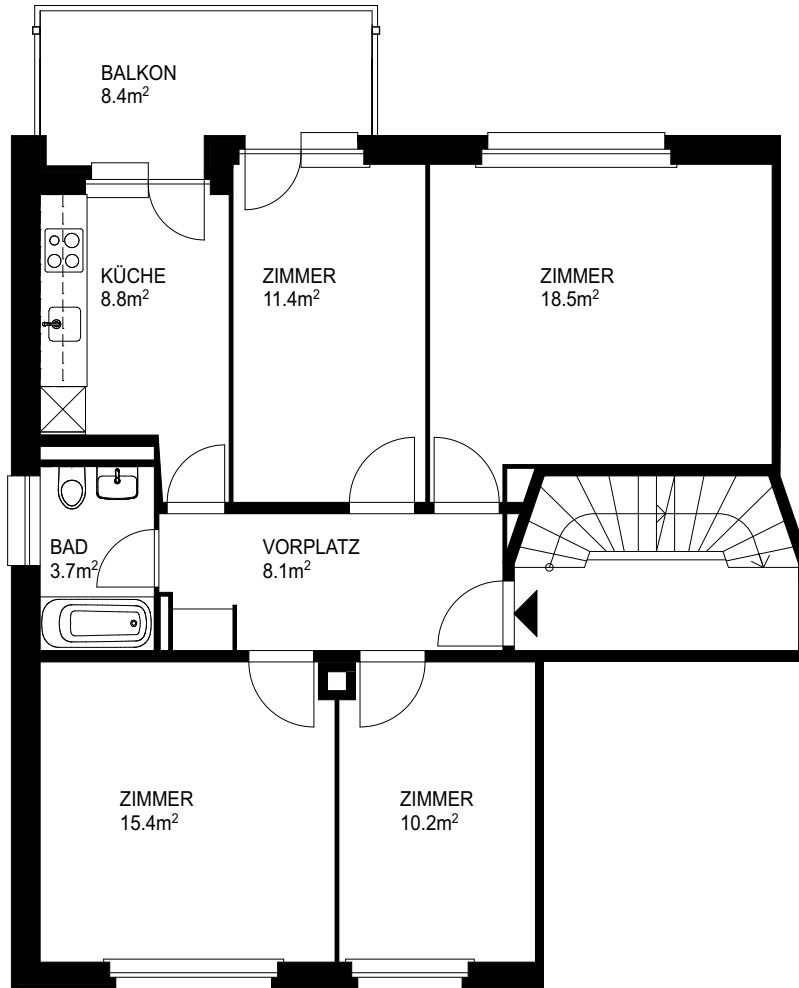

Adresse	Aeussere Lange Heid 12, 4142 Münchenstein	Objekt-Nummer	16610.03.0102
Objekt	4.5-Zimmer-Wohnung	Fläche (VMF)	ca. 76.1 m ²
Lage	1. Obergeschoss	Keller	ca. 4.5 m ²

Situation

Schnitt

Übersicht

Grundriss

0 m 1 m 2 m 3 m 4 m 5 m

Masstab 1:100