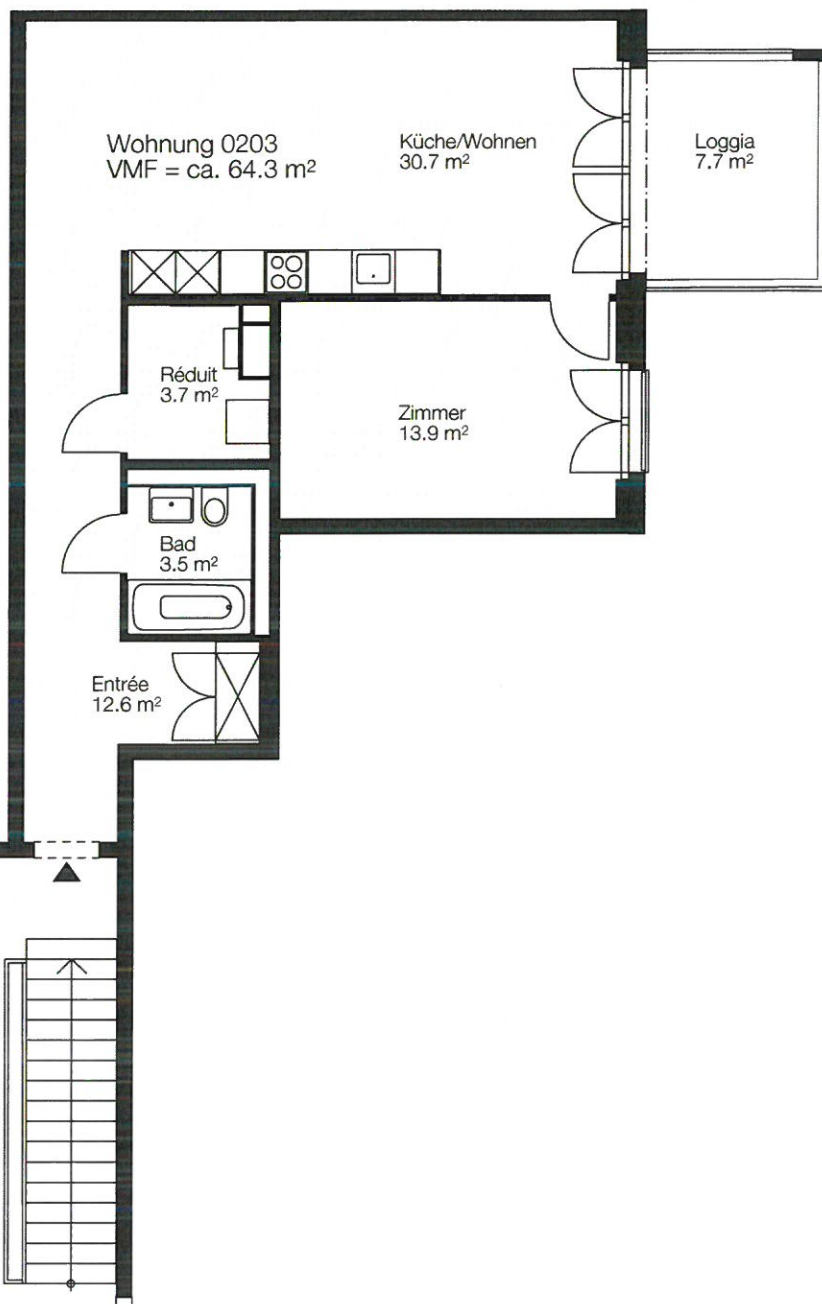

Liegenschaft Wohnüberbauung Erlenmatt, 4058 Basel

Haus Tangentenweg 50

Lage 2. Obergeschoss

Objekt 2.5-Zimmer-Wohnung

Fläche ca. 64.3 m<sup>2</sup>

Objekt-Nummer 1251.03.0203

Situation

Schnitt

Übersicht

Grundriss  
Massstab 1:100

0 1 2 3 4 5m