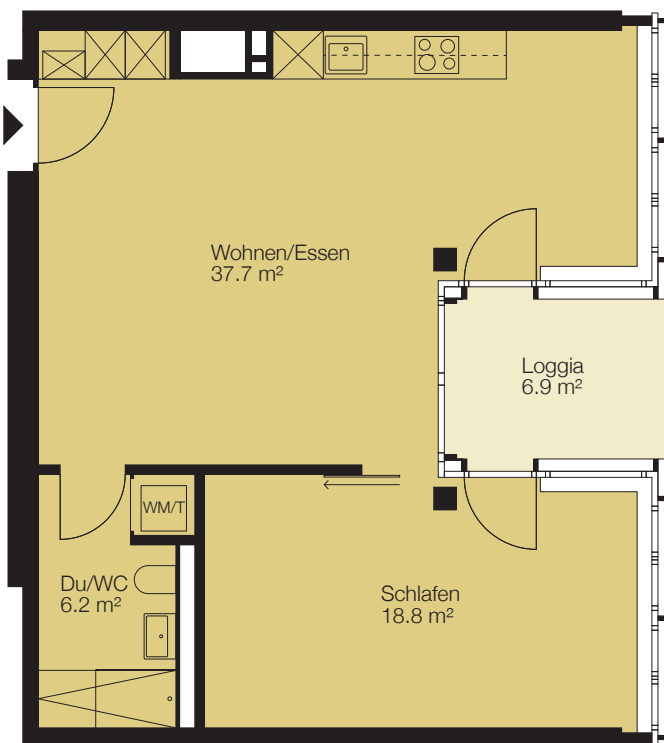

Turm 1 im Bruggrain 7, 4153 Reinach  
 Objekt 2.5-Zimmer-Wohnung  
 Etage 8. Obergeschoss

Objekt-Nr. 16571.01.0806  
 Fläche ca. 62.7 m<sup>2</sup>  
 Keller ca. 6.9 m<sup>2</sup>

Situation

Schnitt

Grundriss

0 1 2 3 4 5m

Masstab 1:100