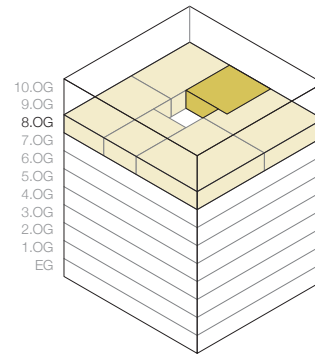

Turm 1 im Bruggrain 7, 4153 Reinach  
 Objekt 2.5-Zimmer-Wohnung  
 Etage 8. Obergeschoss

Objekt-Nr. 16571.01.0806  
 Fläche ca. 62.7 m<sup>2</sup>  
 Keller ca. 6.9 m<sup>2</sup>

Situation

Schnitt

Grundriss

0 1 2 3 4 5m

Masstab 1:100