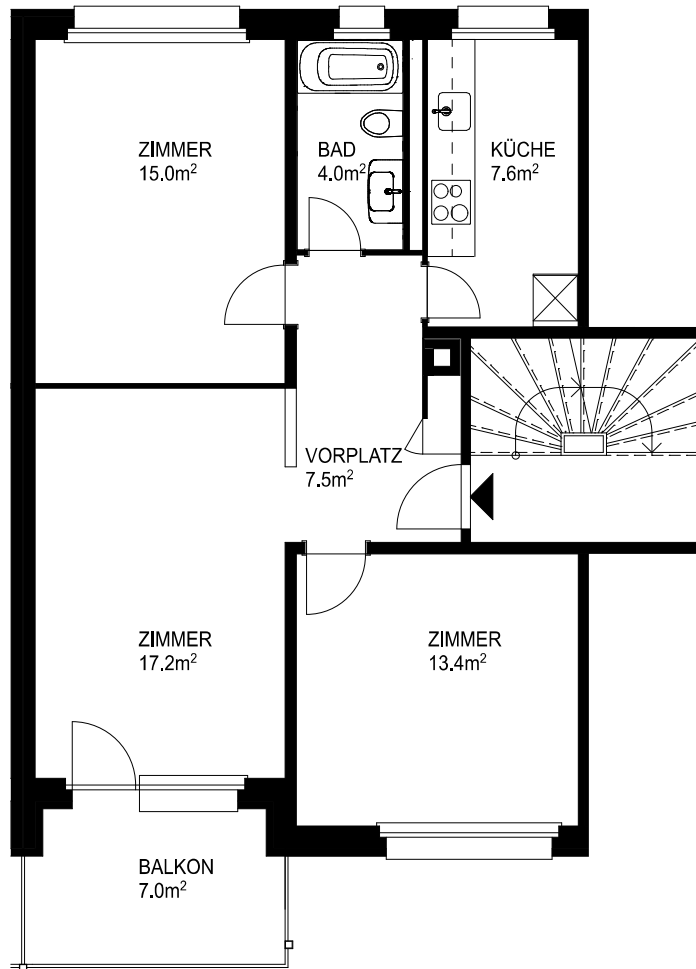

Adresse	Steinbühlweg 33, 4123 Allschwil	Objekt-Nummer	16207.06.1005
Objekt	3,5-Zimmer-Wohnung	Fläche (VMF)	ca. 64.7 m <sup>2</sup>
Lage	2. Obergeschoss	Keller	ca. 2.3 m <sup>2</sup>

Situation

Schnitt

Übersicht

## Grundriss

0 m 1 m 2 m 3 m 4 m 5 m

Massstab 1:100