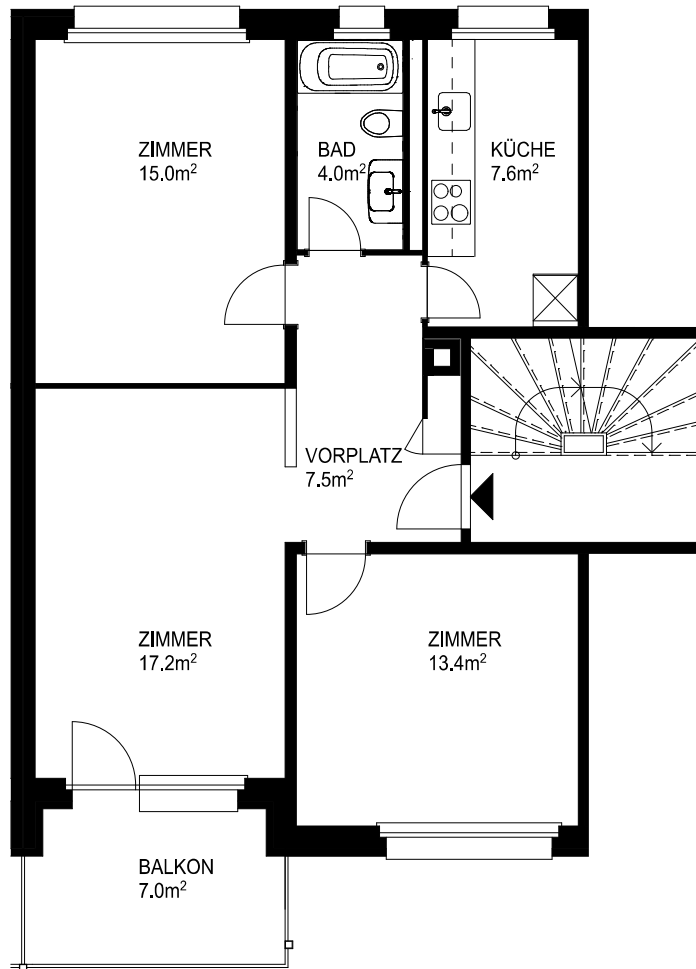

Adresse	Steinbühlweg 33, 4123 Allschwil	Objekt-Nummer	16207.06.1004
Objekt	3,5-Zimmer-Wohnung	Fläche (VMF)	ca. 64.7 m ²
Lage	1. Obergeschoss	Keller	ca. 2.3 m ²

Situation

Schnitt

Übersicht

Grundriss

0 m 1 m 2 m 3 m 4 m 5 m

Massstab 1:100