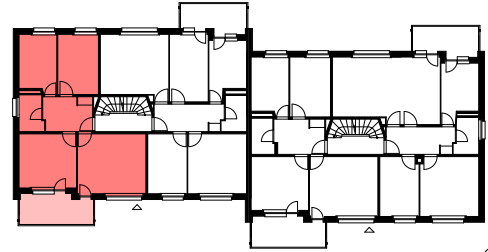

Adresse	Aeussere Lange Heid 10, 4142 Münchenstein	Objekt-Nummer	16610.02.0101
Objekt	3,5-Zimmer-Wohnung	Fläche (VMF)	ca. 62,8 m <sup>2</sup>
Lage	1. Obergeschoss	Keller	ca. 5,5 m <sup>2</sup>

Situation

Schnitt

Übersicht