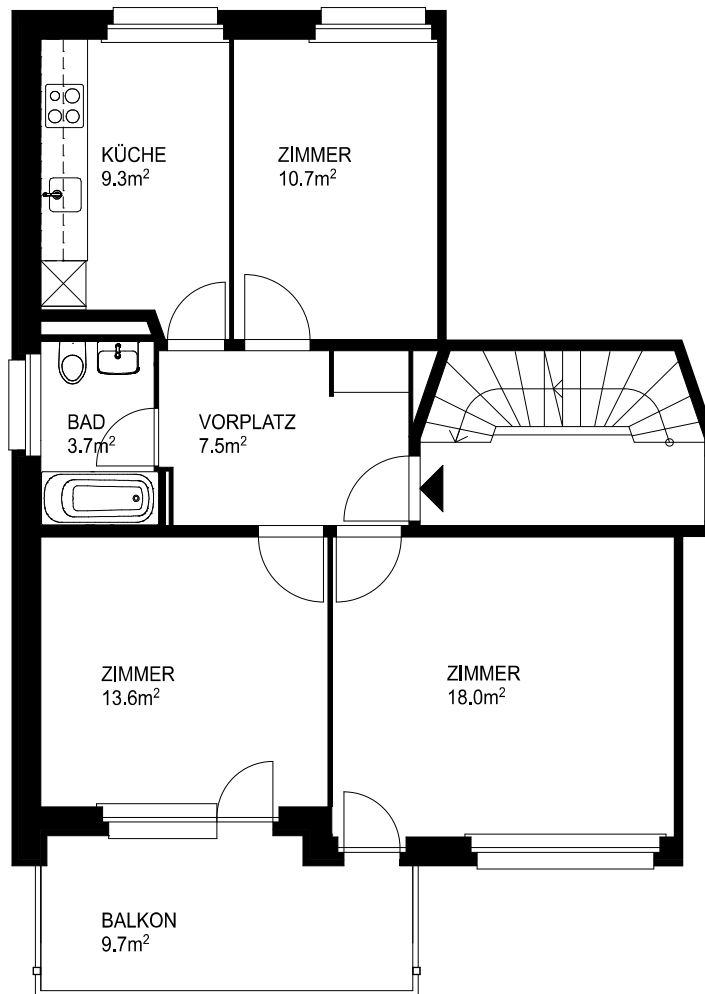

Adresse	Aeussere Lange Heid 10, 4142 Münchenstein	Objekt-Nummer	16610.02.0101
Objekt	3,5-Zimmer-Wohnung	Fläche (VMF)	ca. 62,8 m <sup>2</sup>
Lage	1. Obergeschoss	Keller	ca. 5,5 m <sup>2</sup>

Situation

## Grundriss

0 m 1 m 2 m 3 m 4 m 5 m

Massstab 1:100