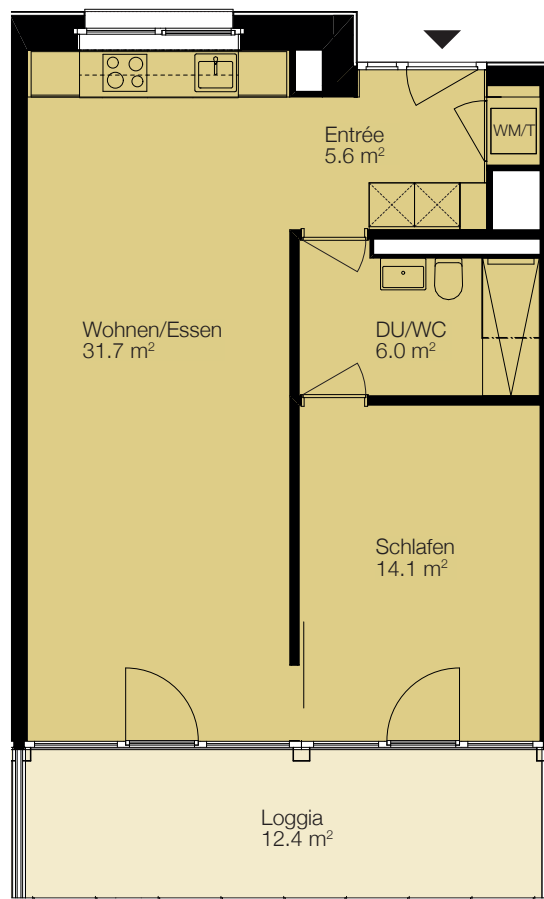

Apartmenthaus A2 Im Bruggrain 3b, 4147 Aesch
Objekt 2.5-Zimmer-Wohnung
Etage 2. Obergeschoss

Objekt-Nr. 16572.02.0202
Fläche ca. 57.4 m²
Keller ca. 7.2 m²

Situation

Schnitt

Grundriss

0 1 2 3 4 5m

Massstab 1:100