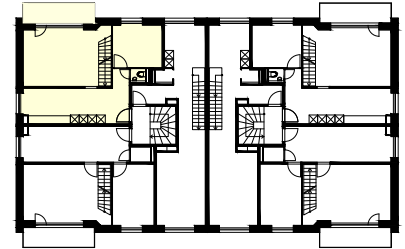

Haus	Fasanenstrasse 7, 4153 Reinach BL	Fläche	ca. 89 m ²
Objekt	4.5-Zimmer-Maisonette-Wohnung	Objekt-Nummer	16201.02.1012
Lage	2. Obergeschoss		

Situation

Schnitt-Schema

Übersicht

Grundriss

Haus	Fasanenstrasse 7, 4153 Reinach BL	Fläche	ca. 89 m ²
Objekt	4.5-Zimmer-Maisonette-Wohnung	Objekt-Nummer	16201.02.1012
Lage	Dachgeschoss		

Situation

Schnitt-Schema

Übersicht

Grundriss