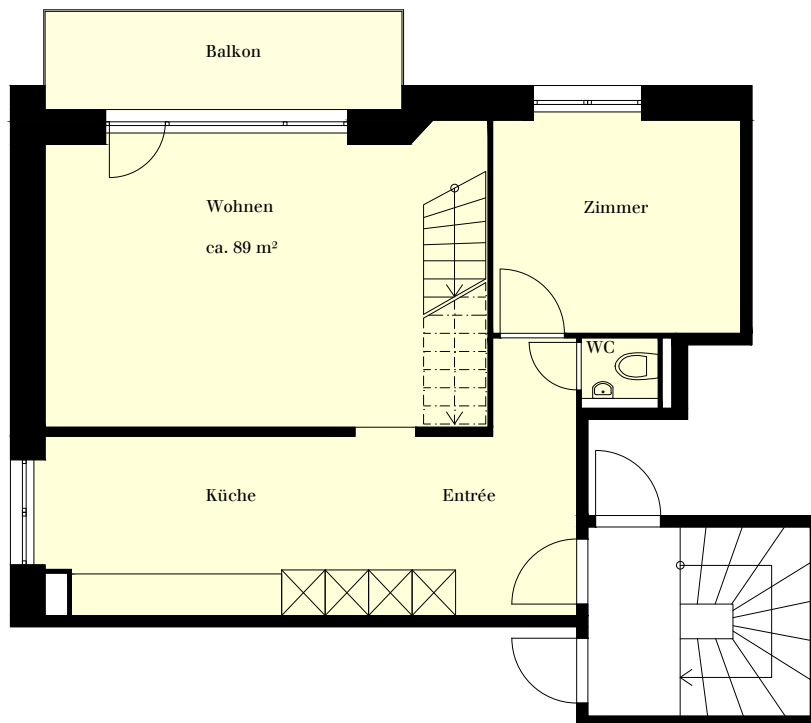

Haus	Fasanenstrasse 7, 4153 Reinach BL	Fläche	ca. 89 m ²
Objekt	4.5-Zimmer-Maisonette-Wohnung	Objekt-Nummer	16201.02.1012
Lage	2. Obergeschoss		

Situation

Schnitt-Schema

Übersicht

Grundriss

Haus	Fasanenstrasse 7, 4153 Reinach BL	Fläche	ca. 89 m ²
Objekt	4.5-Zimmer-Maisonette-Wohnung	Objekt-Nummer	16201.02.1012
Lage	Dachgeschoss		

Situation

Schnitt-Schema

Übersicht

Grundriss