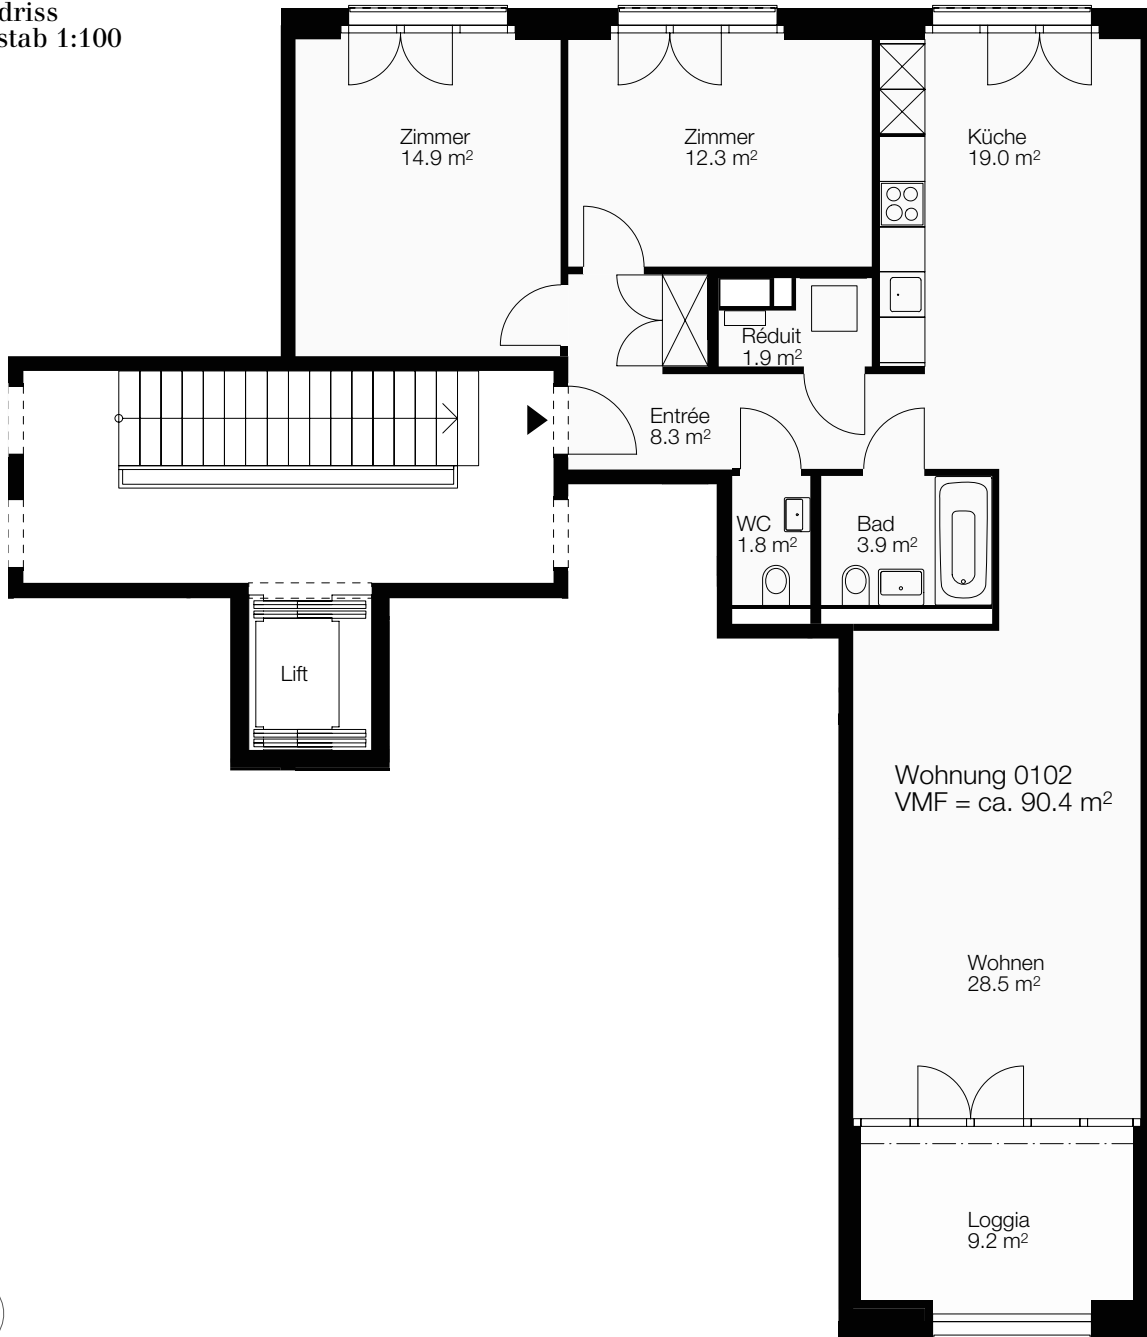

Liegenschaft Wohnüberbauung Erlenmatt, 4058 Basel

Haus Max Kämpf-Platz 2

Lage 1. Obergeschoss

Objekt 3.5-Zimmer-Wohnung

Fläche ca. 90.4 m²

Objekt-Nummer 1251.01.0102

Situation

Schnitt

Übersicht

Grundriss
Masstab 1:100

0 1 2 3 4 5m