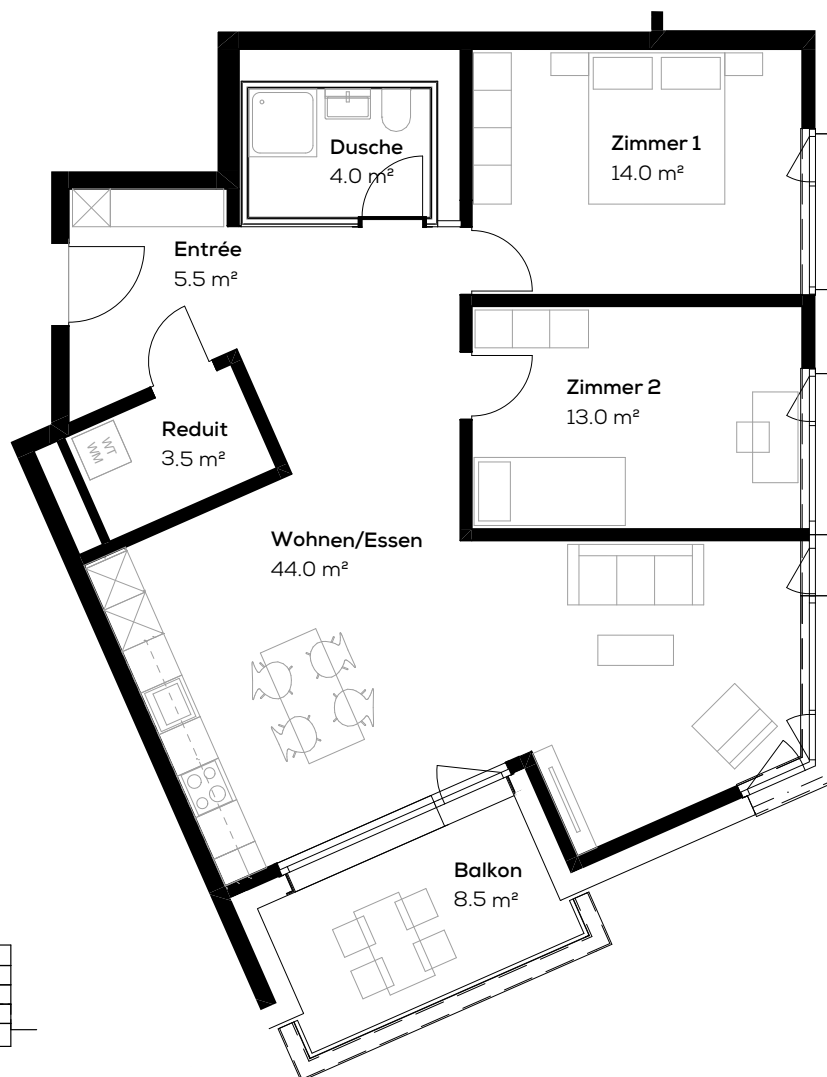

Wohnung 16310.08.0103

Adresse: Mausackerweg 15, 4153 Reinach
Objekt: 3.5-Zimmer-Wohnung
Lage: 1. Obergeschoss

Fläche: ca. 84 m²
Keller: ca. 5 m²
Typengleiche Wohnungen: 08.0203

Massstab 1:100

Die effektive Grundrissfläche kann von den Angaben in den Plänen abweichen. Änderungen vorbehalten.