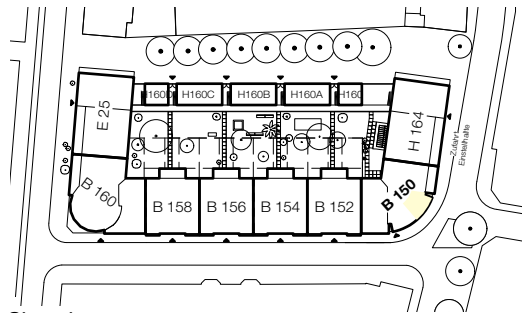

Adresse	Bläsiring 150	Fläche	ca. 31 m ²
Objekt	1-Zimmer-Wohnung	Objekt-Nummer	16630.02.0302
Lage	3. Obergeschoss		

Situation

Schnitt

Übersicht

Grundriss