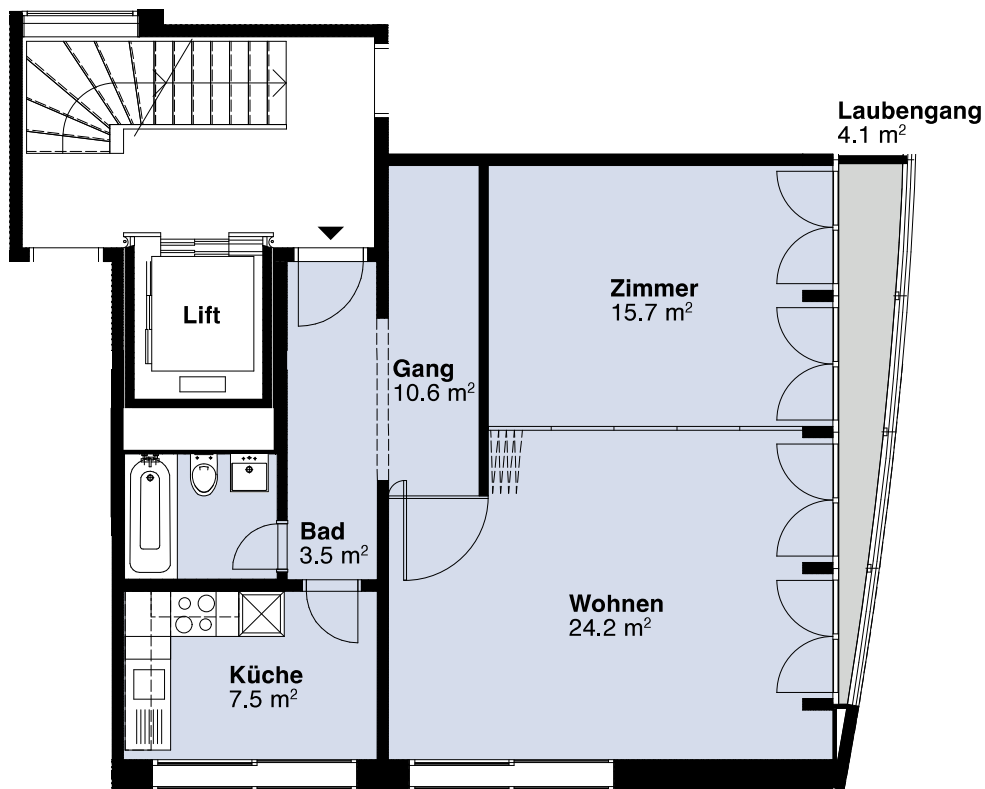

Adresse	St. Johannis-Ring 145 / Missionsstr. 86	Objekt-Nummer	3501.02.0303
Objekt	2-Zimmer-Wohnung	Fläche	ca. 61.5 m ²
Lage	3. Obergeschoss		

Situation

Schnitt

Übersicht

Grundriss

M 1:100

0 m 1 2 3 4 5