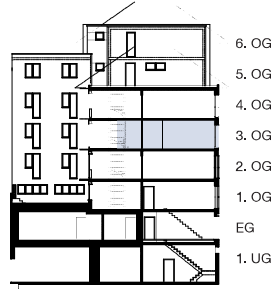

Adresse	St. Johannis-Ring 145 / Missionsstr. 86	Objekt-Nummer	3501.02.0303
Objekt	2-Zimmer-Wohnung	Fläche	ca. 61.5 m ²
Lage	3. Obergeschoss		

Situation

Schnitt

Übersicht

Grundriss

M 1:100

0 m 1 2 3 4 5