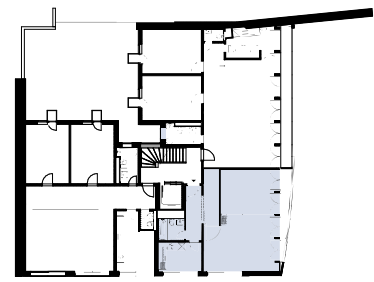

Adresse	St. Johannis-Ring 145 / Missionsstr. 86	Objekt-Nummer	3501.02.0303
Objekt	2-Zimmer-Wohnung	Fläche	ca. 61.5 m ²
Lage	3. Obergeschoss		

Situation

Schnitt

Übersicht

Grundriss

M 1:100

0 m 1 2 3 4 5