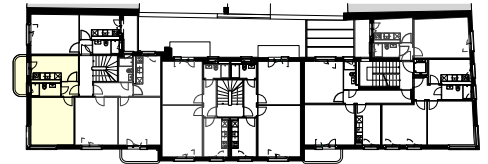

Liegenschaft	Oetlingerstrasse 51/53 / Klybeckstrasse 69
Haus	Oetlingerstrasse 51
Lage	1. Obergeschoss
Objekt	1-Zimmerwohnung
Fläche	33.5 m <sup>2</sup>
Objekt-Nummer	6711.01.0101

Situation

Schnitt

Übersicht

Grundriss  
 Masstab 1:100