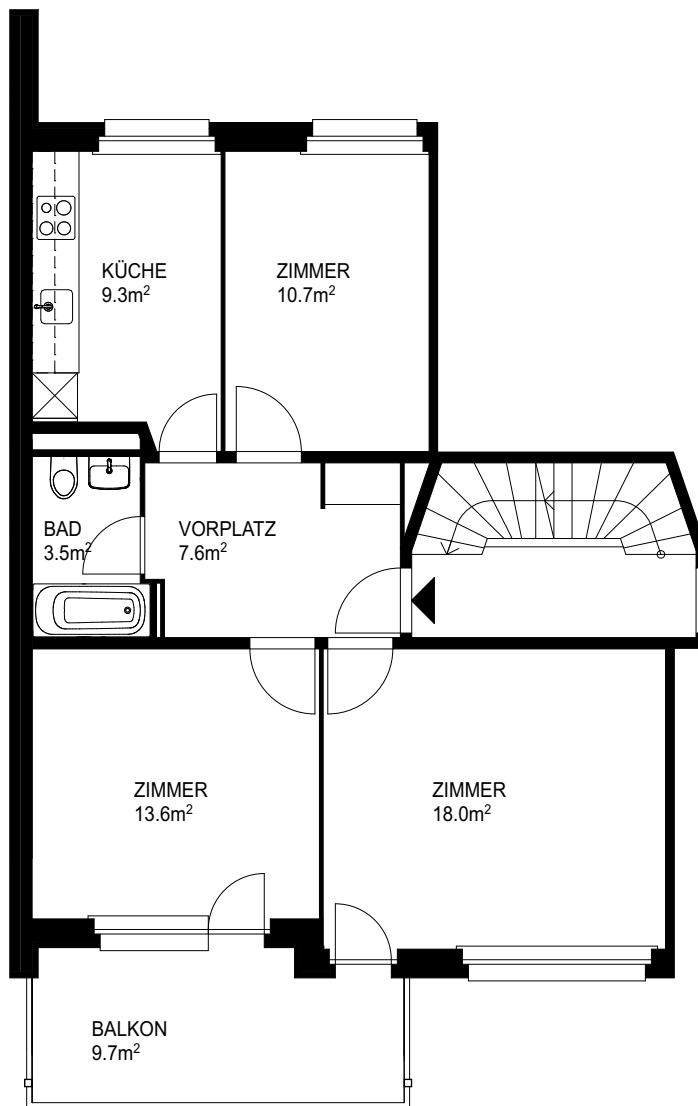

Adresse	Aeussere Lange Heid 8, 4142 Münchenstein	Objekt-Nummer	16610.01.0001
Objekt	3.5-Zimmer-Wohnung	Fläche (VMF)	ca. 62.7 m ²
Lage	Erdgeschoss	Keller	ca. 3.5 m ²

Situation

Schnitt

Übersicht

Grundriss

Masstab 1:100