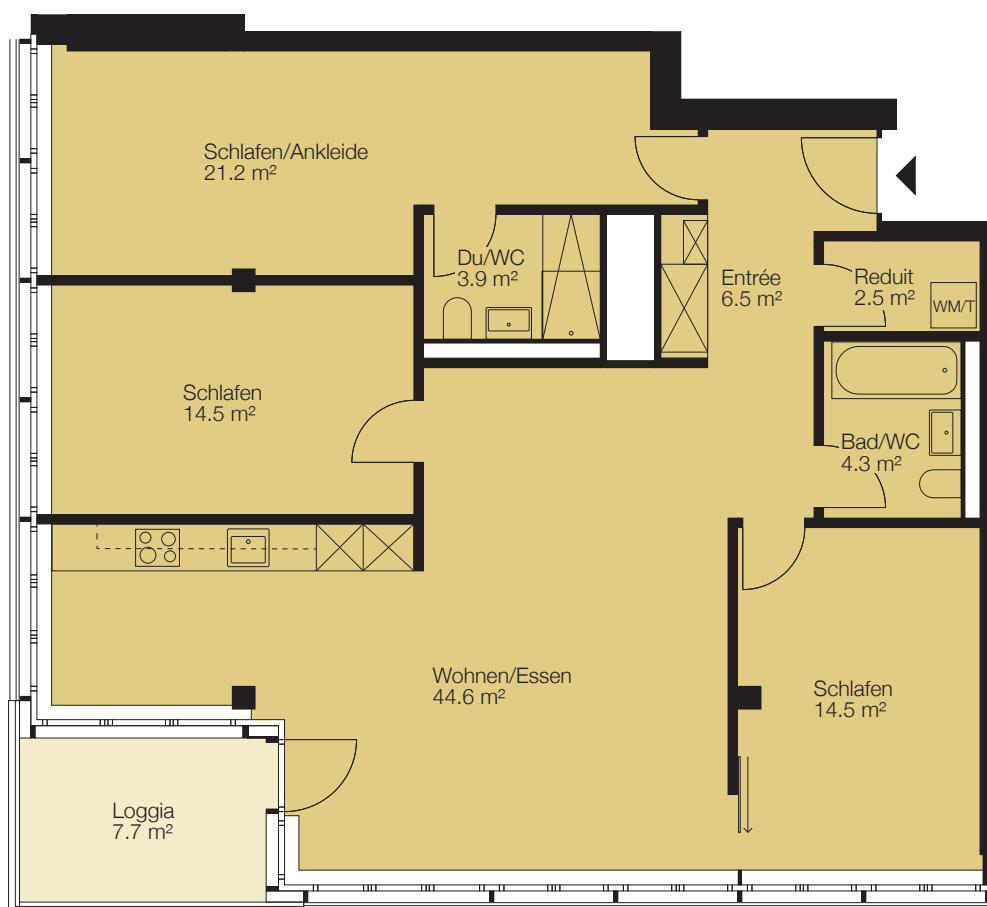

Turm 1 Im Bruggrain 7, 4153 Reinach
 Objekt 4.5-Zimmer-Wohnung
 Etage 7. Obergeschoss

Objekt-Nr. 16571.01.0702
 Fläche ca. 112.0 m²
 Keller ca. 10.1 m²

Situation

Schnitt

Grundriss

Masstab 1:100