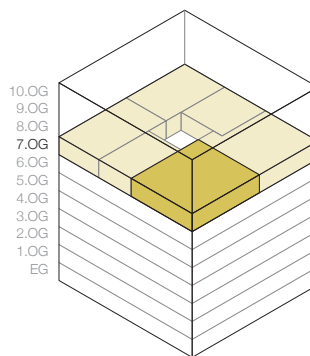

Turm 1 Im Bruggrain 7, 4153 Reinach
 Objekt 4.5-Zimmer-Wohnung
 Etage 7. Obergeschoss

Objekt-Nr. 16571.01.0702
 Fläche ca. 112.0 m²
 Keller ca. 10.1 m²

Situation

Schnitt

Grundriss

Masstab 1:100