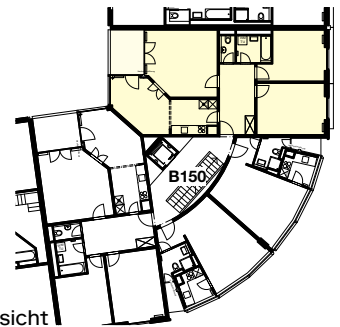

Adresse	Bläsiring 150	Fläche	ca. 85 m ²
Objekt	3.5-Zimmer-Wohnung	Objekt-Nummer	16630.02.0101
Lage	1. Obergeschoss		

Situation

Schnitt

Übersicht

Grundriss