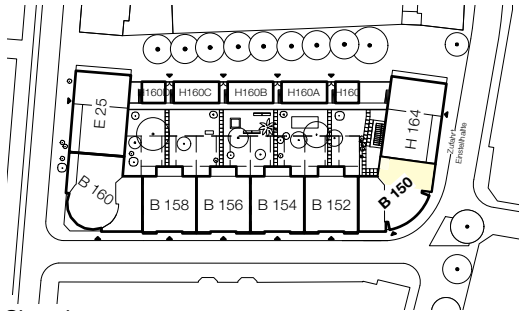

Adresse	Bläsiring 150	Fläche	ca. 85 m ²
Objekt	3.5-Zimmer-Wohnung	Objekt-Nummer	16630.02.0101
Lage	1. Obergeschoss		

Situation

Schnitt

Übersicht

Grundriss