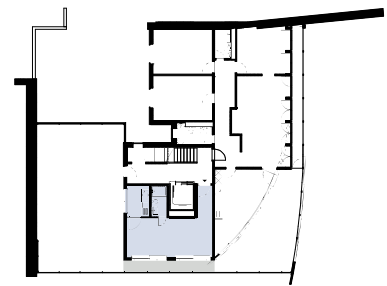

Adresse	St. Johannis-Ring 145 / Missionsstr. 86	Objekt-Nummer	3501.02.0501
Objekt	1-Zimmer-Wohnung	Fläche	ca. 28.8 m ²
Lage	5. Obergeschoss	Aussenfläche	ca. 8.1 m ²

Situation

Schnitt

Übersicht

Grundriss

M 1:100