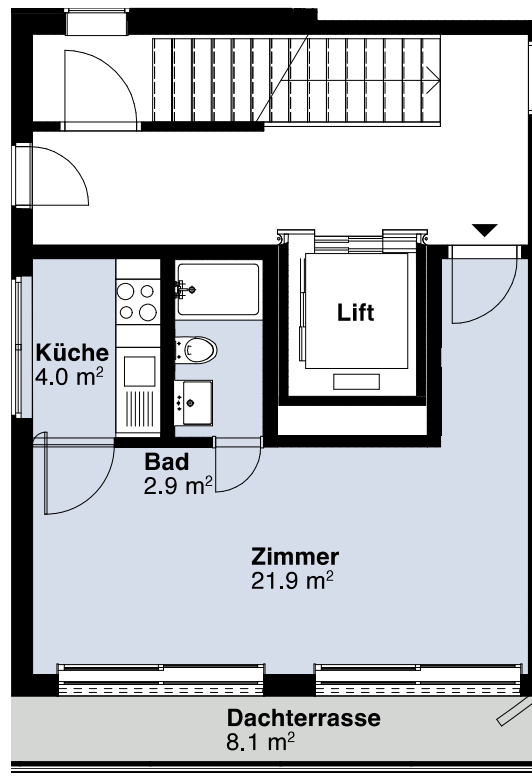

Adresse	St. Johannis-Ring 145 / Missionsstr. 86	Objekt-Nummer	3501.02.0501
Objekt	1-Zimmer-Wohnung	Fläche	ca. 28.8 m ²
Lage	5. Obergeschoss	Aussenfläche	ca. 8.1 m ²

Situation

Schnitt

Übersicht

Grundriss

M 1:100

0 m 1 2 3 4 5