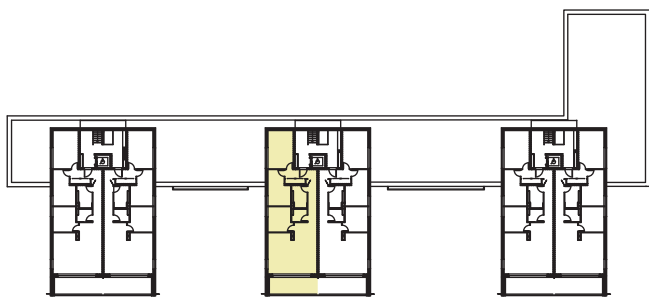

Liegenschaft	Wohnhaus "Im Hof", 5600 Lenzburg
Haus	Sägestrasse 59
Lage	5 Obergeschoss
Objekt	4.5 - Zimmer-Wohnung
Fläche	ca. 101.4 m <sup>2</sup>
Objekt - Nummer	1256.02.0501

Situation

Schnitt

Übersicht