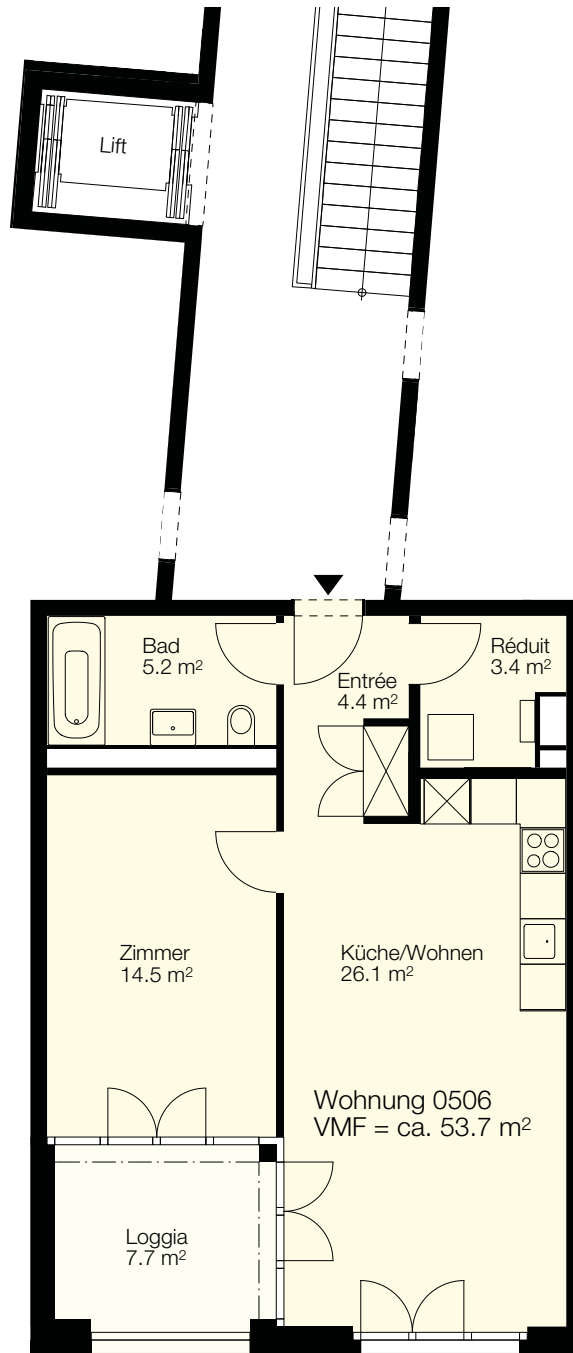

Liegenschaft Wohnüberbauung Erlenmatt, 4058 Basel

Haus Tangentenweg 30

Lage 5. Obergeschoss

Objekt 2.5-Zimmer-Wohnung

Fläche ca. 53.7 m²

Objekt-Nummer 1251.03.0506

Situation

Schnitt

Übersicht

Grundriss
Massstab 1:100

0 1 2 3 4 5m