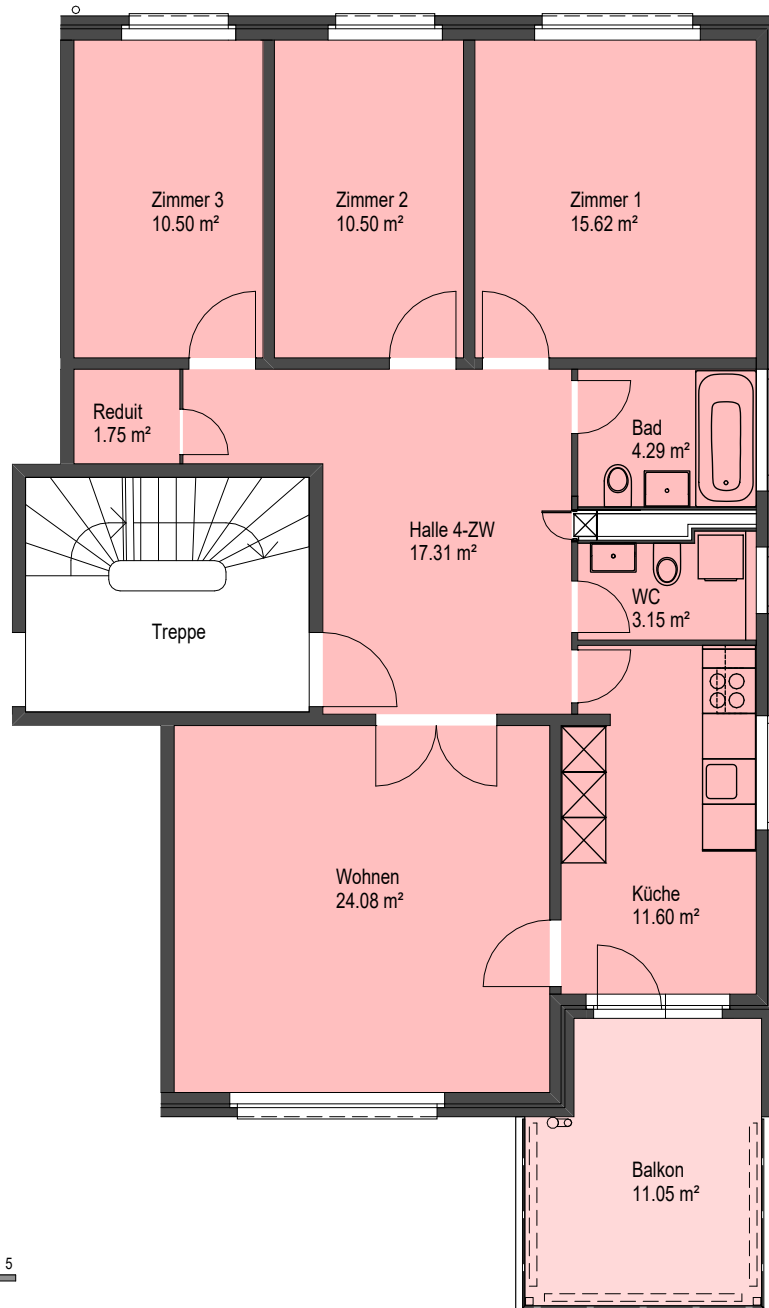

Adresse	Baselmattweg 219	Referenznummer	16001.08.1178
Objekt	4 Zimmer-WHG	Fläche	98.80m ²
Stockwerk	2.OG		

Situation

Schnitt

Übersicht

Grundriss

M 1:100