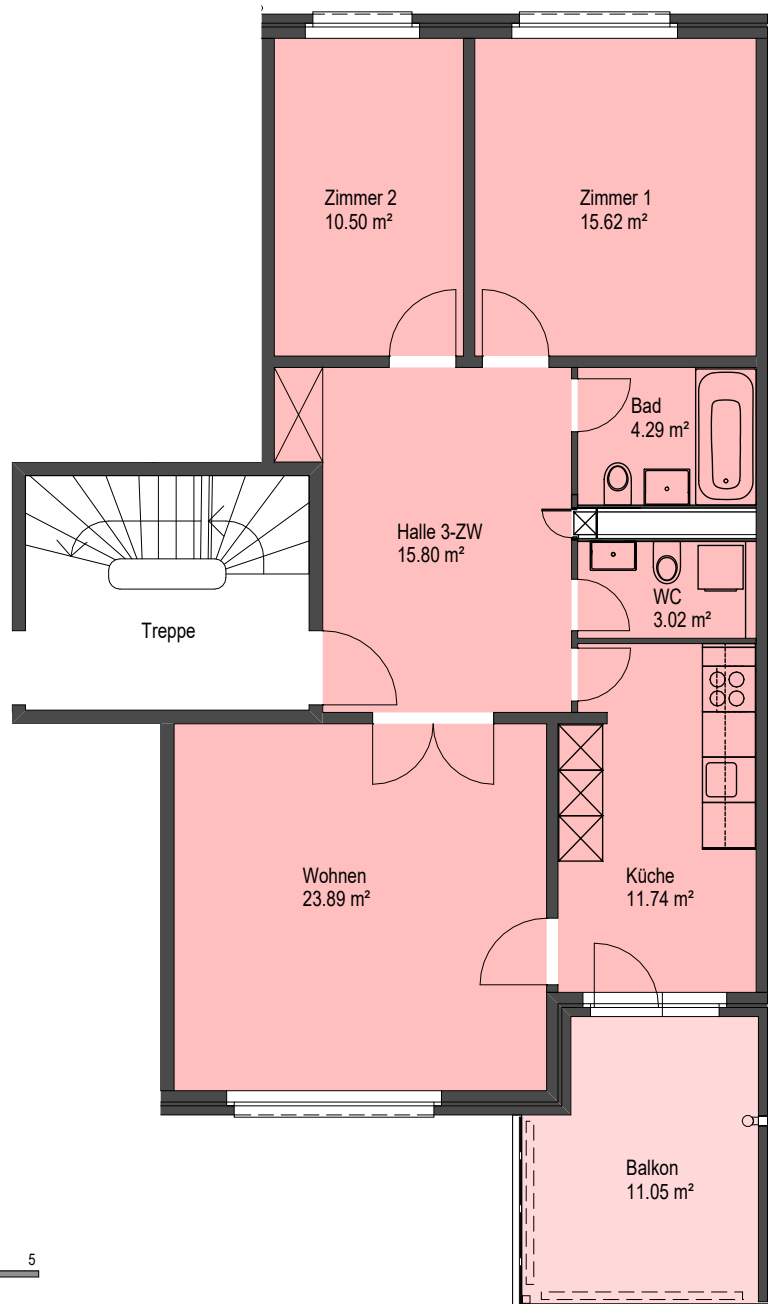

Adresse	Baselmattweg 219	Referenznummer	16001.08.1172
Objekt	3 Zimmer-WHG	Fläche	84.86m ²
Stockwerk	EG		

Situation

Schnitt

Übersicht

Grundriss

M 1:100