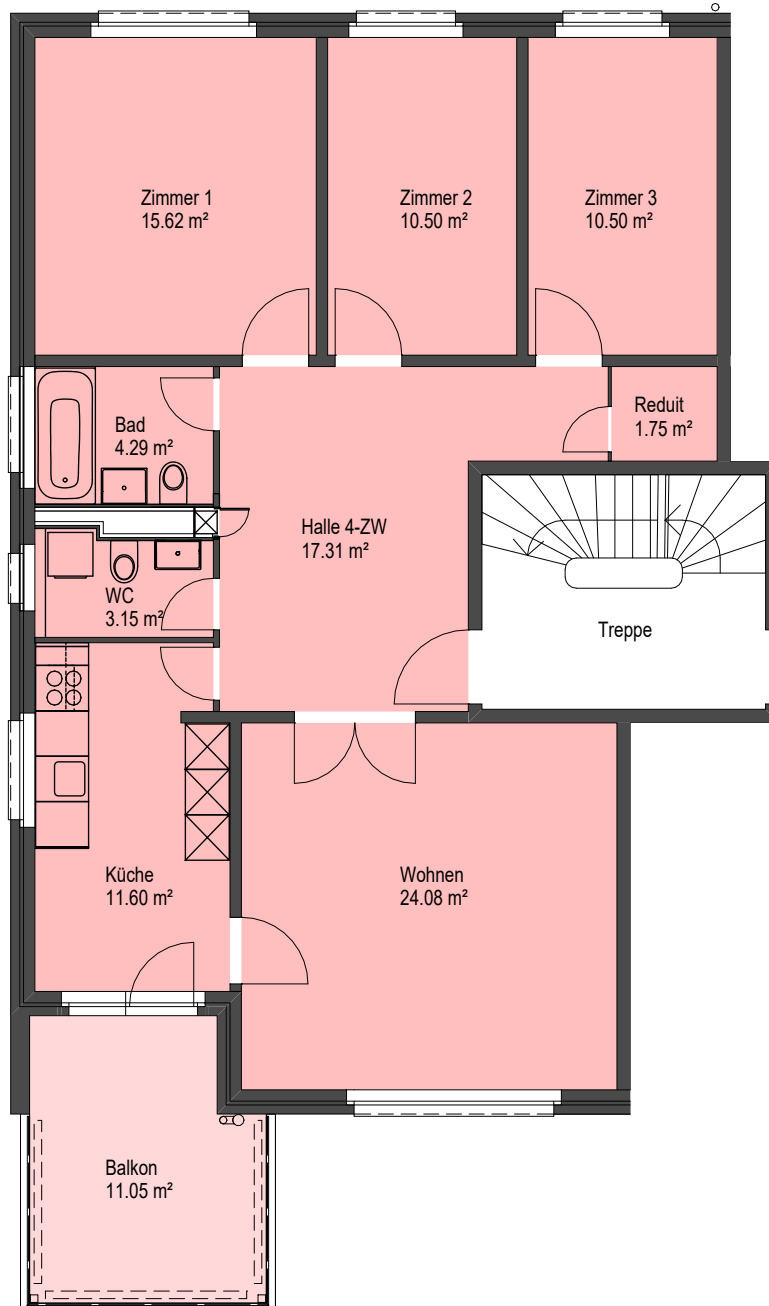

Adresse	Baselmattweg 219	Referenznummer	16001.08.1181
Objekt	4 Zimmer-WHG	Fläche	98.80m ²
Stockwerk	2.OG		

Situation

Schnitt

Übersicht

Grundriss

M 1:100