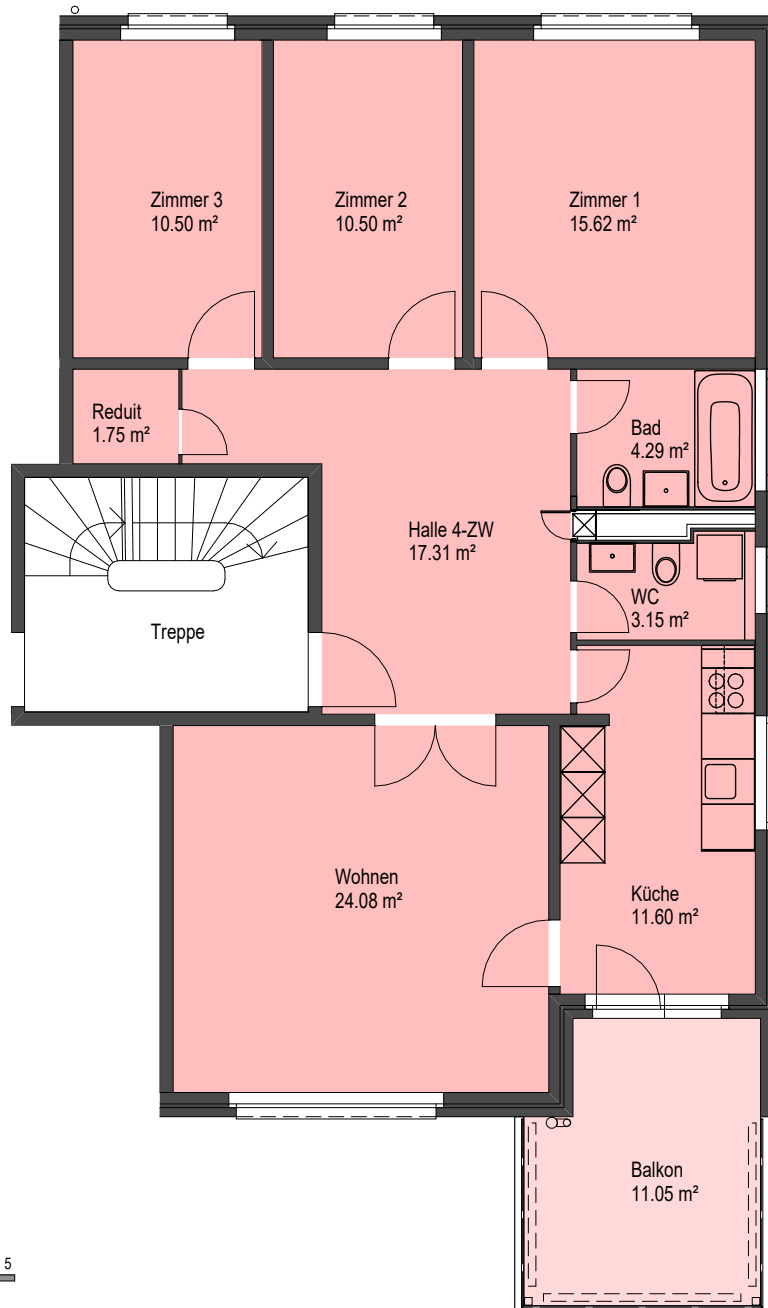

Adresse	Baselmattweg 215	Referenznummer	16001.06.1130
Objekt	4 Zimmer-WHG	Fläche	98.80m <sup>2</sup>
Stockwerk	1.OG		

Situation

Schnitt

Übersicht

Grundriss

M 1:100