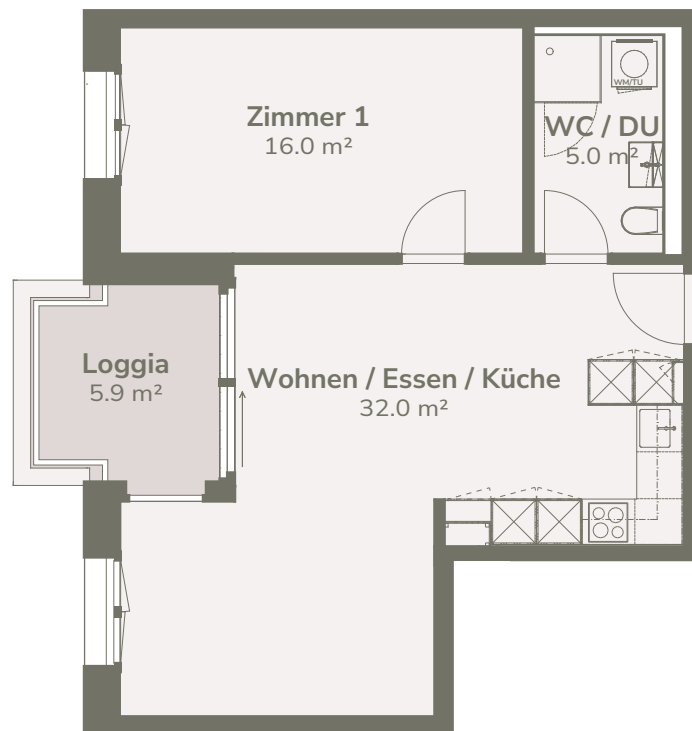

AURORA

Adresse:	Gottesackerstrasse 4, 4133 Pratteln	Fläche:	53 m²
Objekt-Nr.:	A14	Loggia:	5,9 m²
Zimmer:	2.5-Zimmer-Wohnung	Keller:	7,4 m²
Etage:	1. Obergeschoss		

Alle Angaben, Pläne, Zeichnungen usw. sind unverbindlich. Bei sämtlichen Flächenangaben handelt es sich um Circumasse. Änderungen bleiben vorbehalten.
