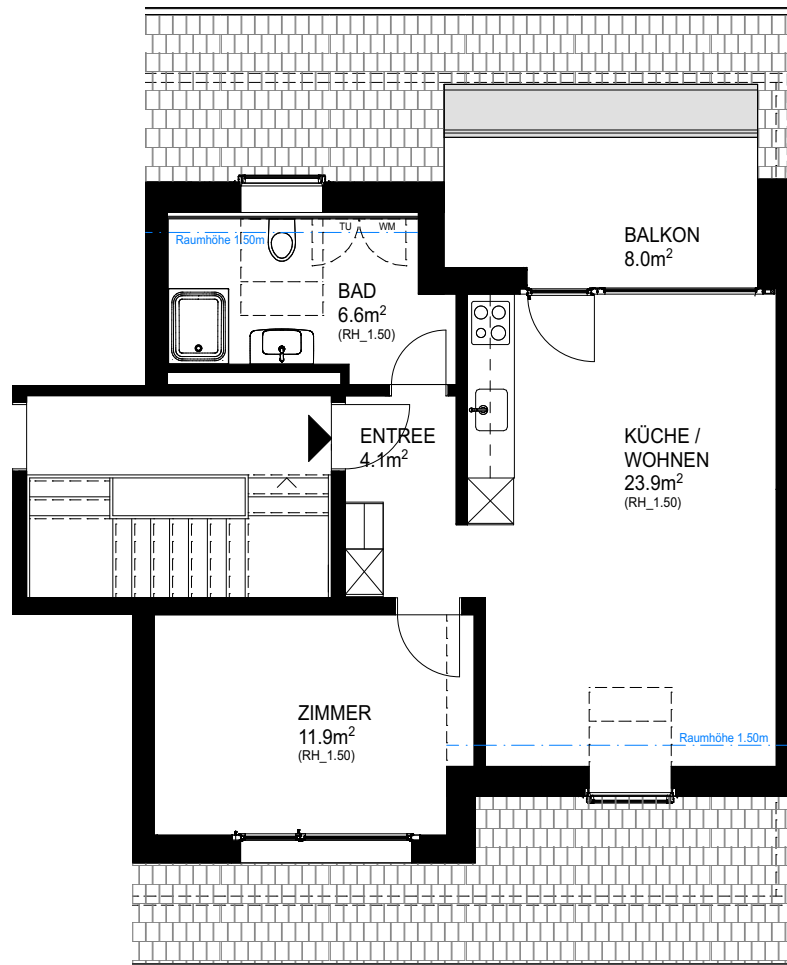

Adresse	Bettenstrasse 38, 4123 Allschwil	Objekt-Nummer	16601.01.0301
Objekt	2.5-Zimmer-Wohnung	Fläche (VMF)	ca. 46.5 m <sup>2</sup>
Lage	3. Obergeschoss	Keller	ca. 3.3 m <sup>2</sup>

Situation

Schnitt

Übersicht

## Grundriss

0m 1m 2m 3m 4m 5m

Masstab 1:100